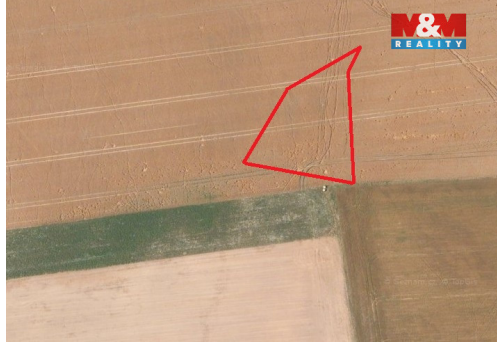

Prodej pole, 2841 m², Letkov

32600, Letkov

230 960 Kč
za nemovitost