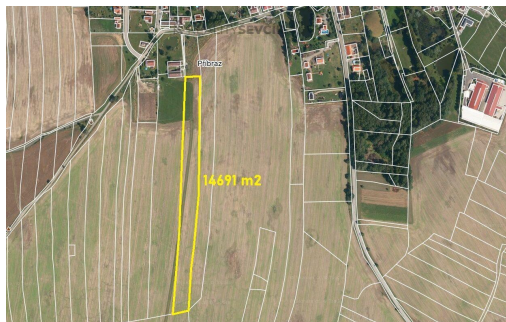

## Prodej zemědělské půdy 14691 m<sup>2</sup> v obci Příbraz, okres Jindřichův Hradec

37802, Příbraz

**59 Kč**  
za m<sup>2</sup>

Vyřizuje  
**Martin Ševčík**  
Tel.: 602 470 916  
GSM: +420 602 470 916  
E-mail:  
[sevcik@realitysevcik.cz](mailto:sevcik@realitysevcik.cz)

**Celková plocha:** 14 691 m<sup>2</sup>

**Druh pozemku:** zemědělská

**POPIS NEMOVITOSTI:** Nabízíme k prodeji zemědělský pozemek v obci Příbraz, okres Jindřichův Hradec.

Jedná se o část pozemku parc. č. 839/1 o výměře 14 691 m<sup>2</sup>, který je v katastru nemovitostí veden jako orná půda. Pozemek je aktuálně obhospodařován místní zemědělskou společností a je řádně využíván k zemědělským účelům.

Na užívání pozemku je uzavřena pachtovní smlouva s výpovědní dobou 1 rok, což může představovat zajímavou investiční příležitost s pravidelným výnosem.

Obec Příbraz se nachází v jihočeském regionu nedaleko města Jindřichův Hradec, v klidné lokalitě s tradičním zemědělským charakterem.