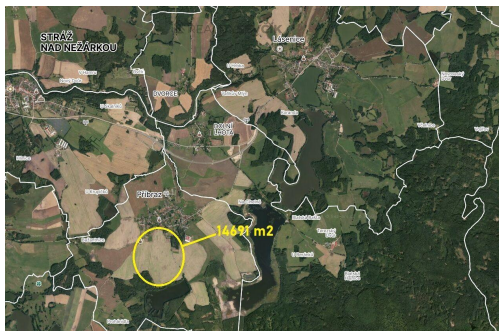

Prodej zemědělské půdy 14691 m² v obci Příbraz, okres Jindřichův Hradec

37802, Příbraz

59 Kč
za m²

Vyřizuje
Martin Ševčík
Tel.: 602 470 916
GSM: +420 602 470 916
E-mail:
sevcik@realitysevcik.cz

Celková plocha: 14 691 m²

Druh pozemku: zemědělská

POPIS NEMOVITOSTI: Nabízíme k prodeji zemědělský pozemek v obci Příbraz, okres Jindřichův Hradec.

Jedná se o část pozemku parc. č. 839/1 o výměře 14 691 m², který je v katastru nemovitostí veden jako orná půda. Pozemek je aktuálně obhospodařován místní zemědělskou společností a je řádně využíván k zemědělským účelům.

Na užívání pozemku je uzavřena pachtovní smlouva s výpovědní dobou 1 rok, což může představovat zajímavou investiční příležitost s pravidelným výnosem.

Obec Příbraz se nachází v jihočeském regionu nedaleko města Jindřichův Hradec, v klidné lokalitě s tradičním zemědělským charakterem.

Pro více informací nás neváhejte kontaktovat.