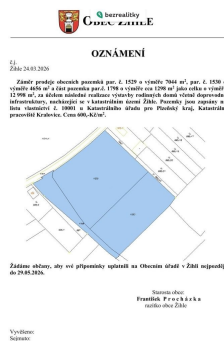

Prodej pozemku 12.998 m²

33165, Žihle

Neuvedeno
za nemovitost

Vyřizuje

Bezrealitky s.r.o

GSM: +420 226 254 111

E-mail:

inzerce@bezrealitky.cz

Celková plocha: 12 998 m²

Druh pozemku: pro bydlení

POPIS NEMOVITOSTI: Obec Žihle (okres Plzeň-sever) nabízí k prodeji obecní pozemky par. č. 1529 o výměře 7 044 m², par. č. 1530 o výměře 4 656 m² a část pozemku par. č. 1798 o výměře cca 1298 m², jako celek o výměře 12 998 m², za účelem následné realizace výstavby rodinných domů včetně doprovodné infrastruktury. Pozemky se nacházejí v katastrálním území Žihle.

Cena: 600 Kč/m² Tato nemovitost je určena výhradně přímým zájemcům o koupi. Na inzerát můžete také reagovat přímo na webu Bezrealitky.