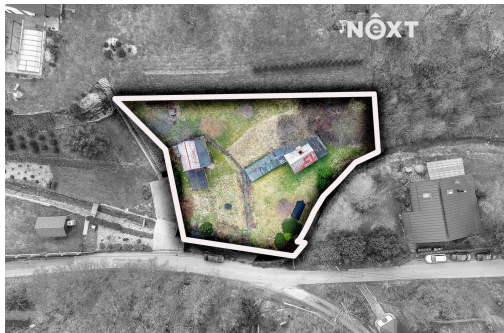

Prodej pozemek Bydlení, 1372^m

Svojšova, 54101, Bojiště, Vrchlabí

3 200 000 Kč
za nemovitost

Vyřizuje

Jan Hornych

Tel.: 800 700 099

GSM: +420 725 173 088

E-mail:

info@nextreality.cz

Celková plocha: 1 372 m²

Energetická náročnost: G - Mimořádně
nehospodárná

Druh pozemku: pro bydlení

POPIS NEMOVITOSTI: Prodej pozemku - Trutnov, Bojiště u Trutnova

Celková výměra: 1 372 m²

Nabízíme k prodeji pozemek v klidné části Trutnova - Bojiště u Trutnova. Jedná se o místo ideální pro výstavbu rodinného domu venkovského typu, s výbornou dostupností do města a zároveň v příjemném, tichém prostředí.

Inženýrské sítě
elektrina 230/400 V

obecní vodovod

Stávající stavby

Na pozemku se nachází původní stavba s číslem popisným, která navazuje na skleník, a dále stavba bez č.p./ev. Pozemek je z větší části oplocený a disponuje dvěma vjezdovými bránami.

Územní plán - BV (Bydlení venkovské)
určeno pro rodinné domy venkovského typu

maximální zastavěnost: 40 %