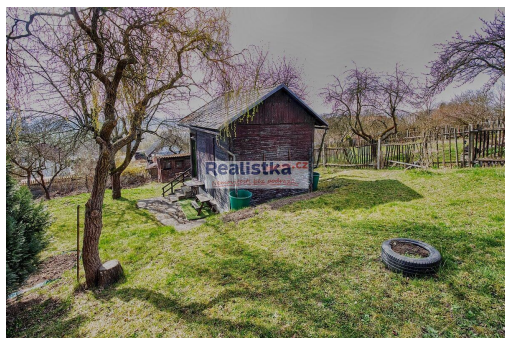

Pronájem zahrady s chatkou, 734 m² - Plzeň, Na Mikulce (ul. Sokolí)

Sokolí, 32300, Plzeň 1, Plzeň

5 000 Kč
za měsíc

Vyřizuje

Věra Tesařová

Tel.: 607 027 358

GSM: 607027358

E-mail: jsem@realistka.cz

Celková plocha:	734 m ²	Druh pozemku:	zahrada
Umístění objektu:	klidná část obce	Doprava:	silnice; MHD; autobus
Komunikace:	zpevněná	Elektřina:	Elektro - 230 V
Voda:	Vodovod		

POPIS NEMOVITOSTI: Nabízíme k pronájmu krásnou zahradu s chatkou na výjimečně klidném místě v Plzni - lokalita Na Mikulce, ulice Sokolí. Pozemek se nachází na kopci nad nemocnicí a nabízí nádherný výhled i dostatek soukromí.

Celková plocha zahrady činí 734 m², zastavěná plocha chatky je 20 m².

Zahrada je ideální pro odpočinek, zahradničení i víkendové pobyty mimo ruch města.

Co zahrada nabízí:

chatka s kuchyňkou a ložničkou

podsklepená stavba

přivedená elektřina

voda na pozemku (venkovní)

vzrostlé ovocné stromy

zahradní domek na nářadí

foliovník

vydlážděný kruhový základ vhodný např. pro menší bazén

Pozemek poskytuje dostatek prostoru pro vlastní záhony a pěstování zeleniny podle vlastních představ.