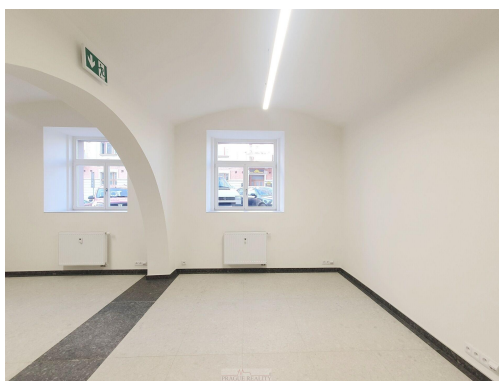

Luxusní, zcela nový komerční prostor 225m², P3 Žižkov, roh ulic Ostromečská x Žerotínova

Ostromečská, 13000, Praha 3, Praha

Rezervace

Vyřizuje

Kateřina Zelingrová

Tel.: +420 603 824 224

GSM: 603 824 224

E-mail:

katerina@praguereality.cz

Druh objektu: cihlová

Druh prostor: Obchodní

Stav objektu: po rekonstrukci

Energetická náročnost: D - Méně úsporná

POPIS NEMOVITOSTI: K dlouhodobému pronájmu nabízíme zcela nový, luxusní komerční prostor o celkové ploše 225m², který se nachází v přízemí nově zrekonstruovaného domu na rohu ulic Ostromečská x Žerotínova na Praze 3 - Žižkov. Prostor je kolaudován jako showroom, může být využíván např. jako specializovaná prodejna, svatební studio, galerie či kancelář v atraktivním a nadmíru kvalitním provedení.

- -prostor má oficiální přímý vstup z ulice a druhý soukromý vstup z domu
- -hlavní komerční prostor má výměru 88m², okna do ulice Žerotínova a nádherné původní klenby
- -zadní komerční prostor má výměru 59m² a tvoří ho tři částečně oddělené části včetně místnosti s revitalizovanou zasklenou a osvětlenou studnou
- -součástí jsou i další skvěle připravené, praktické a důležité prostory, tj.:
- -kuchyňka 14m² s moderní kuchyňskou linkou a veškerými spotřebiči včetně myčky
- -samostatný sklad 10m²
- -druhý sklad 13m², který je možno využít i jako kancelář
- -úklidová místnost s výlevkou
- -toaleta pro muže a druhá oddělená toaleta pro ženy