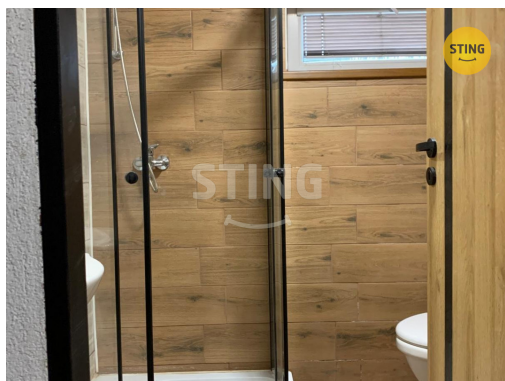

Pronájem - Byty

číslo zakázky: 135068

Pronájem bytu 1+1, Žilina u Nového Jičína

Beskydská, Nový Jičín

11 300 Kč
za měsíc

Provize RK činí 10 000,
Cena uvedena bez energií

Vyřizuje

Diana Géryková

Tel.: 800 10 30 10

GSM: 800 10 30 10

E-mail:

zakaznický.servis@rksting.cz

Dispozice bytu: 1+1

Počet podlaží v domě: 2

Druh objektu: cihlová

Vlastnictví: osobní

Energetická náročnost: G - Mimořádně
nehospodárná

Podlaží v domě: 1

Celková podlahová plocha: 54 m²

Stav objektu: dobrý

Doprava: autobus

POPIS NEMOVITOSTI: Nabízíme Vám k pronájmu krásný, nově zrekonstruovaný byt o dispozici 1+1, který se nachází v klidné části obce Žilina u Nového Jičína, na ulici Beskydská.

Byt se nachází v přízemí menšího bytového domu s nízkým počtem jednotek, což zajišťuje příjemné a klidné bydlení. V letošním roce prošel byt kompletní rekonstrukcí, díky které nabízí moderní a komfortní zázemí bez nutnosti dalších investic.

Součástí vybavení je kuchyňská linka včetně spotřebičů. Koupelna disponuje sprchovým koutem. Vytápění je řešeno pomocí klimatizační jednotky, která i zároveň umožňuje chlazení v letních měsících. Preferován dlouhodobý nájem.

Byt je vhodný pro jednu až dvě osoby.

Byt je k dispozici ihned.