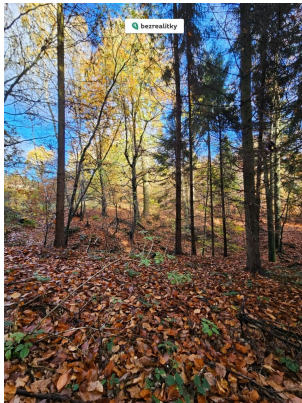

Prodej pozemku 31.850 m²

74745, Stará Ves u Bílovce, Bílovec

950 000 Kč
za nemovitost

Vyřizuje

Bezrealitky s.r.o

GSM: +420 226 254 111

E-mail:

inzerce@bezrealitky.cz

Celková plocha: 31 850 m²

Druh pozemku: les

POPIS NEMOVITOSTI: Nabízím k prodeji osobní lesní pozemek o rozloze 31 850 m², ideální pro milovníky přírody a ty, kteří hledají klidné místo v srdci zeleně. Nemovitost se nachází v přírodní lokalitě.

Pozemek je vhodný pro ty, kdo chtějí rozvíjet svůj sen o úniku z ruchu města, nebo chtějí investovat do nemovitosti s vysokým potenciálem. V případě zájmu o bližší informace či sjednání prohlídky, neváhejte mě kontaktovat prostřednictvím zpráv na komunikační platformě. Tato nemovitost je určena výhradně přímým zájemcům o koupi. Na inzerát můžete také reagovat přímo na webu Bezrealitky.