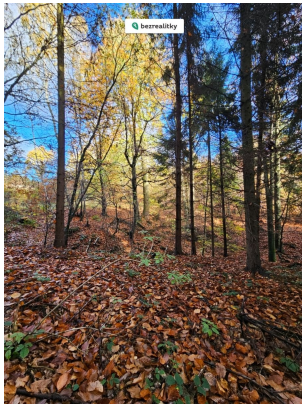

Prodej pozemku 31.850 m²

74745, Stará Ves u Bílovce, Bílovec

1 320 000 Kč
za nemovitost

Vyřizuje

Bezrealitky s.r.o

GSM: +420 226 254 111

E-mail:

inzerce@bezrealitky.cz

Celková plocha: 31 850 m²

Druh pozemku: les

POPIS NEMOVITOSTI: Nabízím k prodeji osobní lesní pozemek o rozloze 31 850 m², ideální pro milovníky přírody a ty, kteří hledají klidné místo v srdci zeleně. Nemovitost se nachází v přírodní lokalitě.

Pozemek je vhodný pro ty, kdo chtějí rozvíjet svůj sen o úniku z ruchu města, nebo chtějí investovat do nemovitosti s vysokým potenciálem. V případě zájmu o bližší informace či sjednání prohlídky, neváhejte mě kontaktovat prostřednictvím zpráv na komunikační platformě. Tato nemovitost je určena výhradně přímým zájemcům o koupi. Na inzerát můžete také reagovat přímo na webu Bezrealitky.