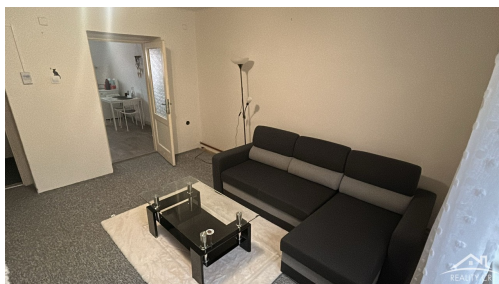

Pronájem 2+1 Erbenova Jihlava

Erbenova, 58601, Jihlava

12 000 Kč

za měsíc

+ energie

Vyřizuje

Karel Papoušek

Tel.: 567 321 971; 608 913 119

GSM: 608913119

E-mail:

karelpapousek@gmail.com

Dispozice bytu:	2+1	Podlaží v domě:	2
Počet podlaží v domě:	4	Celková podlahová plocha:	58 m²
Druh objektu:	cihlová	Stav objektu:	velmi dobrý
Vlastnictví:	osobní	Lodžie:	2 m²
Umístění objektu:	sídliště	Doprava:	vlak; dálnice; MHD; autobus
Občanská vybavenost:	Škola; Školka; Zdravotnická zařízení; Pošta; Supermarket; Kompletní síť obchodů a služeb	Elektrina:	Elektro - 230 V
Voda:	Vodovod	Topení:	Jiné
Odpad:	Kanalizace	Ostatní rozvody:	Kabelové rozvody
Energetická náročnost:	G - Mimořádně nevhodná		

POPIS NEMOVITOSTI: Pronájem zděného bytu s balkonem ve 2NP na Erbenově ulici v Jihlavě. Vybavení gauč, obývací stěna, jídelní stůl, lednička, pračka nádobí, vysavač.. Nájem 12000Kč + energie podle počtu osob (cca 4000), Kauce ano.Provize 12.000Kč jednorázově. Majitelé preferují dlouhodobé nájemníky a méněčlenné rodiny.