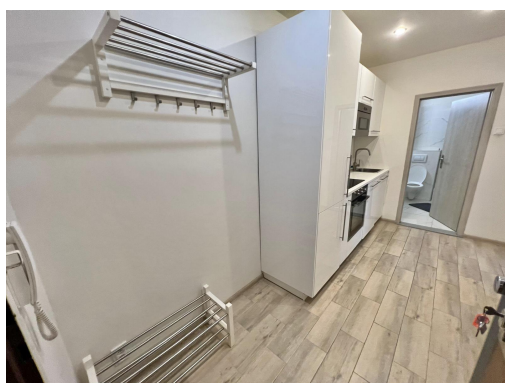

Pronájem bytu 1kk, 36m², Praha 1, Nové Město

Krakovská, 11000, Praha 1, Praha

26 000 Kč

za měsíc

poplatky 4900 Kč +
elektřina se přepisuje

Vyřizuje

Bc. Igor Chotinskij

Tel.: +420 773654888

GSM: +420 773654888

E-mail: info@smartrelo.cz

Dispozice bytu: 1+kk

Počet podlaží v domě: 6

Druh objektu: cihlová

Vlastnictví: osobní

Topení: Ústřední - dálkové

Podlaží v domě: 6

Celková podlahová plocha: 36 m²

Stav objektu: dobrý

Umístění objektu: centrum obce

POPIS NEMOVITOSTI: ID: Krakovska1kk