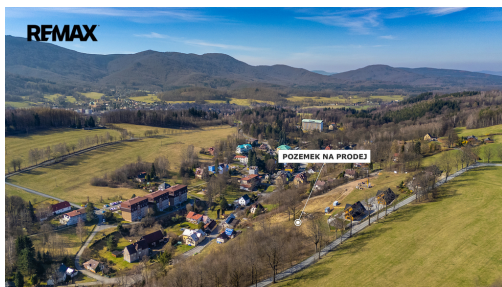

Stavební pozemek 2 088 m² - Lázně Libverda | Začněte stavět bez čekání

Lázně Libverda

4 595 000 Kč
za nemovitost

Vyřizuje
Andrea Pešatová
GSM: +420602467744
E-mail:
andrea.pesatova@re-max.cz
Z

Celková plocha: 2 088 m²

Inženýrské sítě: vodovod; kanalizace;
elektřina

Doprava: silnice; MHD; autobus

Druh pozemku: pro bydlení

Umístění objektu: klidná část obce

POPIS NEMOVITOSTI: Stavební pozemek 2 088 m² - Lázně Libverda | Začněte stavět bez čekání

Hledáte místo, kde můžete začít stavět hned, bez měsíců papírování a nejistoty? Právě jste ho našli.

Nabízíme k prodeji stavební pozemek o výměře 2 088 m² v žádané lokalitě na severu Čech - Lázních Libverda. Pozemek je zasíťovaný a má vlastní příjezdovou komunikaci.

To hlavní, co z této nabídky dělá výjimečnou příležitost:
Platné stavební povolení - můžete začít stavět okamžitě
Možnost koupě včetně hotového projektu rodinného domu

Žádné čekání, žádné komplikace. Tohle je přesně ten typ pozemku, který se na trhu dlouho neohřeje.

Proč právě tady?

- Jizerské hory na dosah - ráno vyjdete z domu rovnou do přírody
- Klid, který dnes skoro nejde koupit - žádný ruch města, jen čistý vzduch a prostor