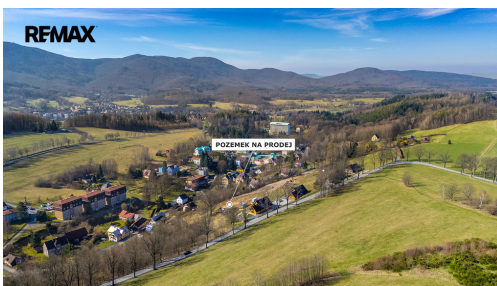

Stavební pozemek 1 615 m² - Lázně Libverda | Začněte stavět bez čekání

Lázně Libverda

3 560 000 Kč
za nemovitost

Vyřizuje
Andrea Pešatová
GSM: +420602467744
E-mail:
andrea.pesatova@re-max.cz
Z

Celková plocha: 1 615 m²

Inženýrské sítě: vodovod; kanalizace;
elektřina

Doprava: silnice; MHD; autobus

Druh pozemku: pro bydlení

Umístění objektu: klidná část obce

POPIS NEMOVITOSTI: Stavební pozemek 1 615 m² - Lázně Libverda | Začněte stavět bez čekání

Nabízíme k prodeji atraktivní stavební pozemek o celkové výměře 1 615 m² v klidné a vyhledávané lokalitě Lázně Libverda. Pozemek je zasíťovaný a disponuje vlastní příjezdovou komunikací, což zajišťuje pohodlný a bezproblémový přístup.

Součástí prodeje může být také hotový projekt a vyřízené platné stavební povolení, díky kterému můžete začít stavět prakticky ihned, což vám ušetří čas, energii i další náklady spojené s přípravou stavby.

Proč stavět právě zde?

- Klid a příroda na dosah - Lázně Libverda leží na úpatí Jizerských hor, ideální pro milovníky turistiky, cyklistiky i zimních sportů
- Čisté prostředí a lázeňská atmosféra
- Soukromí a prostor - velkorysá výměra pozemku nabízí dostatek místa pro komfortní bydlení
- Dobrá dostupnost - dojezd do Liberce i Frýdlantu, základní občanská vybavenost v okolí
- Perspektivní investice - stavební pozemky v této oblasti si dlouhodobě drží hodnotu