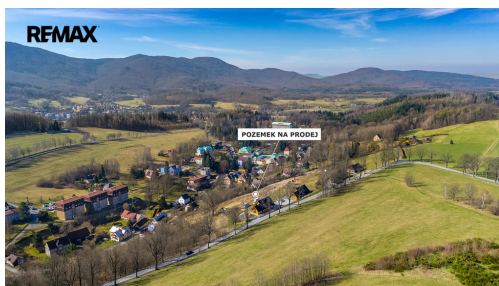

Stavební pozemek 1 611 m² - Lázně Libverda | Začněte stavět bez čekání

Lázně Libverda

3 550 000 Kč
za nemovitost

Vyřizuje
Andrea Pešatová
GSM: +420602467744
E-mail:
andrea.pesatova@re-max.cz
Z

Celková plocha: 1 611 m²

Inženýrské sítě: vodovod; kanalizace;
elektřina

Doprava: silnice; MHD; autobus

Druh pozemku: pro bydlení

Umístění objektu: klidná část obce

POPIS NEMOVITOSTI: Stavební pozemek 1 611 m² - Lázně Libverda | Začněte stavět bez čekání

Hledáte místo, kde můžete začít stavět hned, bez měsíců papírování a nejistoty? Právě jste ho našli.

Nabízíme k prodeji stavební pozemek o výměře 1 611 m² v žádané lokalitě na severu Čech - Lázních Libverda. Pozemek je zasíťovaný a má vlastní příjezdovou komunikaci.

To hlavní, co z této nabídky dělá výjimečnou příležitost:
Platné stavební povolení - můžete začít stavět okamžitě
Možnost koupě včetně hotového projektu rodinného domu

Žádné čekání, žádné komplikace. Tohle je přesně ten typ pozemku, který se na trhu dlouho neohřeje.

Proč právě tady?

- Jizerské hory na dosah - ráno vyjdete z domu rovnou do přírody
- Klid, který dnes skoro nejde koupit - žádný ruch města, jen čistý vzduch a prostor