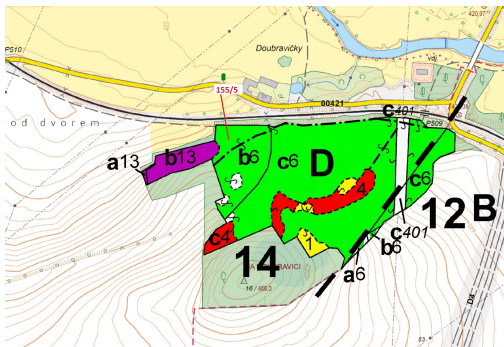

Lesní pozemek o výměře 11 172 m², podíl 1/1, katastrální území Horní Nerestce, obec Nerestce, obec s

39806, Nerestce

213 000 Kč
za nemovitost

Vyřizuje

Call centrum

exdrazby.cz

Tel.: +420 774 740 636

GSM: +420 774 740 636

E-mail:

dotazy@exdrazby.cz

Celková plocha: 11 172 m²

Druh pozemku: les

POPIS NEMOVITOSTI: Lesní pozemek o výměře 11 172 m², parcelní číslo 155/5, podíl 1/1, katastrální území Horní Nerestce, obec Nerestce, obec s rozšířenou působností Písek, okres Písek, Jihočeský kraj. Částečně po těžbě.