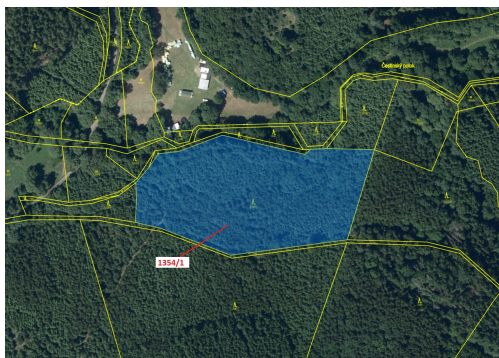

Lesní pozemek o výměře 13 976 m², podíl 1/1, katastrální území Kněž u Čestína, obec Čestín, obec s r

28522, Čestín

308 000 Kč
za nemovitost

Vyřizuje
Call centrum
exdražby.cz
Tel.: +420 774 740 636
GSM: +420 774 740 636
E-mail:
dotazy@exdražby.cz

Celková plocha: 13 976 m²

Druh pozemku: les

POPIS NEMOVITOSTI: Lesní pozemek o výměře 13 976 m², parcelní číslo 1354/1, podíl 1/1, katastrální území Kněž u Čestína, obec Čestín, obec s rozšířenou působností Kutná Hora, okres Kutná Hora, Středočeský kraj.