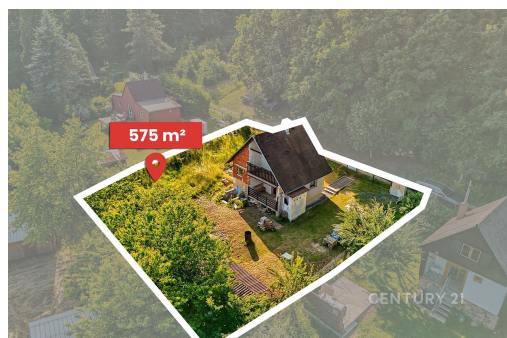

Chata v klidné obci Robčice u Plzně s pozemkem 546 m²

Útušice

2 999 000 Kč
za nemovitost

Vyřizuje
Jonáš Drgač
GSM: +420 777 168 502
E-mail:
jonas.drgac@century21.cz

Zastavěná plocha:	28 m ²	Užitná plocha:	65 m ²
Plocha parcely:	546 m ²	Druh objektu:	smíšená
Stav objektu:	dobrý	Počet podlaží v objektu:	1
Umístění objektu:	klidná část obce	Doprava:	MHD
Elektřina:	Elektro - 230 V; Elektro - 380 V	Voda:	Místní zdroj vody
Telekomunikace:	Internet	Odpad:	Kanalizace
Energetická náročnost:	G - Mimořádně nevhodná		

POPIS NEMOVITOSTI: Tato chata v Robčice u Plzně nabízí přesně to, co dnes lidé hledají – klid, soukromí a přírodu na dosah. Nachází se na rovinatém pozemku o velikosti 546 m², obklopeném zelení, která vytváří ideální prostor pro odpočinek, rodinné chvíle i letní večery na terase.

Na pozemku stojí dvoupodlažní chata s velkým potenciálem. Už teď je připravena k dokončení podle vašich představ – můžete si ji doladit jako víkendové útočiště, nebo ji proměnit v plnohodnotné celoroční bydlení.

Navíc lokalita má do budoucna ještě větší hodnotu – aktuálně se řeší nová asfaltová příjezdová cesta, která výrazně

zpříjemní příjezd a zvýší komfort i celkovou atraktivitu místa.

Dispozice:

Přízemí: Prostorný obývací pokoj s kuchyňským koutem, koupelna s toaletou a přímý vstup na terasu