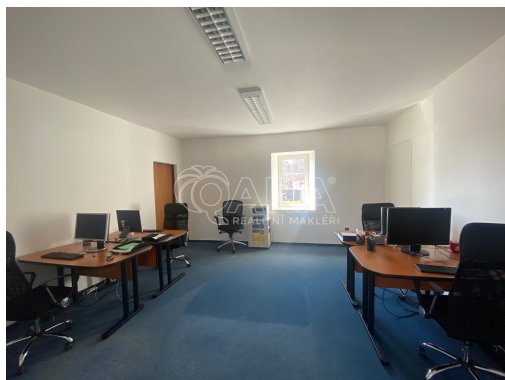

Pronájem kanceláře

nám. 1. máje, Hostivice

6 800 Kč

za měsíc

+ odměna RK ve výši
jednoho nájmu + DPH

Vyřizuje

Lenka Fiedlerová

Tel.: 606 113 100

GSM: 774303580

E-mail:

l.fiedlerova@qara.cz

Plocha kanceláří:	25 m²	Druh objektu:	smíšená
Stav objektu:	velmi dobrý	Druh prostor:	Kanceláře
Ostatní:	Bezbarierový přístup	Doprava:	vlak; dálnice; silnice; MHD; autobus
Plyn:	Plynovod	Odpad:	Kanalizace
Energetická náročnost:	G - Mimořádně nehospodárná		

POPIS NEMOVITOSTI: Nabízíme pronájem kanceláře 25 m² nacházející se v prvním patře krásného areálu v Hostivici. Kancelář je k dispozici od 1. 6. 2026
Přístup do kanceláře je z pavlače. K dispozici jsou také toalety na stejném patře.
Vytápění kanceláře zajišťují vafky.

Areál je pro vás přístupný 24/7 a automaticky se zavírá ve večerních hodinách, čímž zajišťuje bezpečí vašeho podnikání.

Ceny pronájmu. V případě, že jste plátcí DPH bude jeho výše připočtena dle zákonné výše.

Cena za kancelář: 6.800 Kč

parkovací stání v objektu, úklid areálu, používání sociálního zařízení: 2.200 Kč + DPH