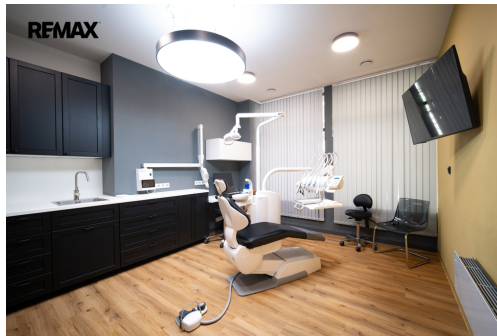

Pronájem stomatologické ordinace v srdci Prahy

Benediktská, Praha 1, Praha

Neuvedeno

za měsíc

cena u makléře

Vyřizuje

Filip Beránek

Tel.: +420 602 400 024

GSM: +420724883607

E-mail:

filip.beranek@re-max.cz

Plocha kanceláří:	20 m²	Druh objektu:	smíšená
Stav objektu:	velmi dobrý	Druh prostor:	Jiné
Ostatní:	Výtah	Plyn:	Plynovod
Odpad:	Kanalizace	Energetická náročnost:	G - Mimořádně nehospodárná

POPIS NEMOVITOSTI: Nabízíme k pronájmu moderně zařízenou stomatologickou ordinaci o výměře 20 m² v prestižní lokalitě Praha 1, Staré Město, ulice Benediktská. Tato adresa spojuje reprezentativní centrum metropole, výbornou dopravní dostupnost a atraktivní prostředí pro klientelu i zdravotnický personál. Lokalita Starého Města patří k nejvyhledávanějším adresám v Praze a zároveň těží z velmi dobrého napojení na MHD v centru města.

Ordinace je zcela nově zařízená a připravená k okamžitému provozu. K dispozici je kompletní zázemí umožňující pohodlný a profesionální výkon praxe. K dispozici je zde CT scan, 3D tisk, digital workflow, sterilizační místnosti, denní místnosti, vlastní laboratoře a společná recepce pro všechny ordinace.

Prostory jsou vhodné zejména pro stomatologa nebo dentální hygienu. Velkou výhodou je možnost usadit se v zavedeném a klidném prostředí, které působí profesionálně, příjemně a bez zbytečného provozního stresu. Ordinace může být zajímavou volbou jak pro zkušeného specialistu, tak pro lékaře na začátku samostatné praxe, který hledá kvalitní zázemí v silné adrese centra Prahy.

Pokud hledáte prostor s profesionálním vybavením a v moderním prostředí, kde můžete rovnou provozovat svou