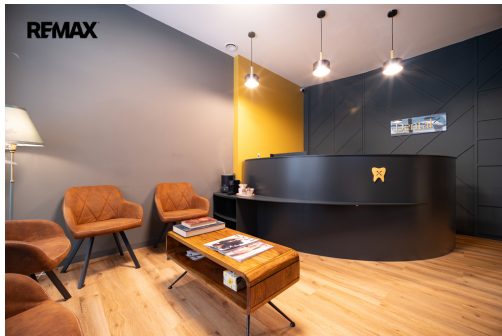

Pronájem stomatologické ordinace v srdci Prahy

Benediktská, Praha 1, Praha

Neuvedeno

za měsíc

cena u makléře

Vyřizuje

Filip Beránek

Tel.: +420 602 400 024

GSM: +420724883607

E-mail:

filip.beranek@re-max.cz

Plocha kanceláří:	20 m²	Druh objektu:	smíšená
Stav objektu:	velmi dobrý	Druh prostor:	Jiné
Ostatní:	Výtah	Plyn:	Plynovod
Odpad:	Kanalizace	Energetická náročnost:	G - Mimořádně nehospodárná

POPIS NEMOVITOSTI: Nabízíme k pronájmu moderně zařízenou stomatologickou ordinaci o výměře 20 m² v prestižní lokalitě Praha 1, Staré Město, ulice Benediktská. Tato adresa spojuje reprezentativní centrum metropole, výbornou dopravní dostupnost a atraktivní prostředí pro klientelu i zdravotnický personál. Lokalita Starého Města patří k nejvyhledávanějším adresám v Praze a zároveň těží z velmi dobrého napojení na MHD v centru města.

Ordinace je zcela nově zařízená a připravená k okamžitému provozu. K dispozici je kompletní zázemí umožňující pohodlný a profesionální výkon praxe. K dispozici je zde CT scan, 3D tisk, digital workflow, sterilizační místnosti, denní místnosti, vlastní laboratoře a společná recepce pro všechny ordinace.

Prostory jsou vhodné zejména pro stomatologa nebo dentální hygienu. Velkou výhodou je možnost usadit se v zavedeném a klidném prostředí, které působí profesionálně, příjemně a bez zbytečného provozního stresu. Ordinace může být zajímavou volbou jak pro zkušeného specialistu, tak pro lékaře na začátku samostatné praxe, který hledá kvalitní zázemí v silné adrese centra Prahy.

Pokud hledáte prostor s profesionálním vybavením a v moderním prostředí, kde můžete rovnou provozovat svou