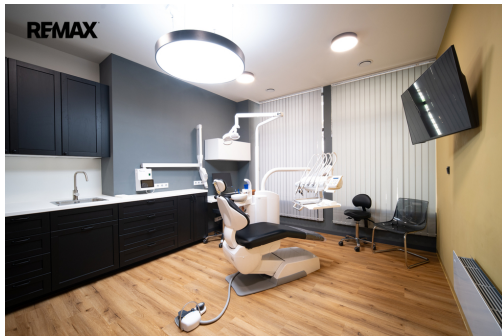

Pronájem stomatologické ordinace v srdci Prahy

Benediktská, Praha 1, Praha

Neuvedeno

za měsíc

cena u makléře

Vyřizuje

Filip Beránek

Tel.: +420 602 400 024

GSM: +420724883607

E-mail:

filip.beranek@re-max.cz

Plocha kanceláří: 20 m²

Stav objektu: velmi dobrý

Ostatní: Výtah

Odpad: Kanalizace

Druh objektu: smíšená

Druh prostor: Jiné

Plyn: Plynovod

Energetická náročnost: G - Mimořádně nehospodárná

POPIS NEMOVITOSTI: Nabízíme k pronájmu moderně zařízenou stomatologickou ordinaci o výměře 20 m² v prestižní lokalitě Praha 1, Staré Město, ulice Benediktská. Tato adresa spojuje reprezentativní centrum metropole, výbornou dopravní dostupnost a atraktivní prostředí pro klientelu i zdravotnický personál. Lokalita Starého Města patří k nejvyhledávanějším adresám v Praze a zároveň těží z velmi dobrého napojení na MHD v centru města.

Ordinace je zcela nově zařízená a připravená k okamžitému provozu. K dispozici je kompletní zázemí umožňující pohodlný a profesionální výkon praxe. K dispozici je zde CT scan, 3D tisk, digital workflow, sterilizační místnosti, denní místnosti, vlastní laboratoře a společná recepce pro všechny ordinace.

Prostory jsou vhodné zejména pro stomatologa nebo dentální hygienu. Velkou výhodou je možnost usadit se v zavedeném a klidném prostředí, které působí profesionálně, příjemně a bez zbytečného provozního stresu. Ordinace může být zajímavou volbou jak pro zkušeného specialistu, tak pro lékaře na začátku samostatné praxe, který hledá kvalitní zázemí v silné adrese centra Prahy.

Pokud hledáte prostor s profesionálním vybavením a v moderním prostředí, kde můžete rovnou provozovat svou