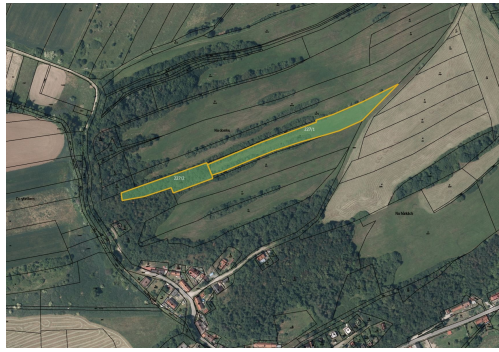

MojePole.cz

Prodej - Pozemky

číslo zakázky: 9040-1

Louka, prodej, Nesvačily, Beroun

26727, Nesvačily

Rezervace

Vyřizuje

Štěpán Rothanzl

Tel.: +420 730779108

GSM: +420 730779108

E-mail:

rothanzl@mojepole.cz

Celková plocha: 9 239 m²

Druh pozemku: trvalý travní porost

POPIS NEMOVITOSTI: V katastrálním území Nesvačily u Berouna nabízím k prodeji soubor zemědělských pozemků ve výlučném vlastnictví.

Katastrální území Nesvačily u Berouna, celková výměra 9 239 m²

-> parc. č. 198, 227/1, 227/2, 513 (LV 294)

Pokud máte zájem nebo dotazy, neváhejte mě kontaktovat na uvedeném telefonním čísle nebo e mailové adrese.