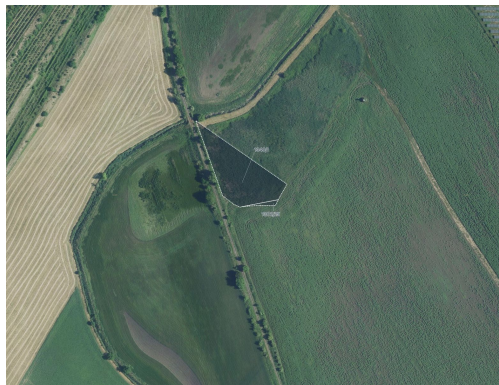

MojePole.cz

Prodej - Pozemky

číslo zakázky: 7339-8

Louka, prodej, Brumovice, Břeclav

69111, Brumovice

336 420 Kč
za nemovitost

Vyřizuje

Lukáš Czéhmaster

Tel.: +420 730779168

GSM: +420 730779168

E-mail:

czehmaster@mojepole.cz

Celková plocha: 9 612 m²

Druh pozemku: trvalý travní porost

POPIS NEMOVITOSTI: Nabízíme k prodeji soubor zemědělských pozemků o celkové výměře 9 612 m, zapsaných na listech vlastnictví v okrese Břeclav. Pozemky zahrnují:

Katastrální území Krumvíř (LV 1013):

Parcely č. 1340/1 (trvalý travní porost, 4 069 m)

Parcela č. 1302/25 (trvalý travní porost, 101 m)

Katastrální území Brumovice (LV 1963):

Parcely č. 1397/22 a 1397/21 (vinice, celkem 3 282 m)

Parcely č. 1300/33, 3006/444 a 3006/449 (orná půda, celkem 2 160 m)

Tato rozmanitá půda je ideální pro zemědělské využití, jako je pěstování vinné révy, chov zvířat či produkce plodin, a představuje zajímavou investiční příležitost. Bonita půdy dosahuje průměrně 15,20 Kč/m. Zemědělsky užívané parcely jsou položeny v rovině. Území jihomoravského kraje vyniká teplým klimatem vhodným i pro náročnější plodiny.