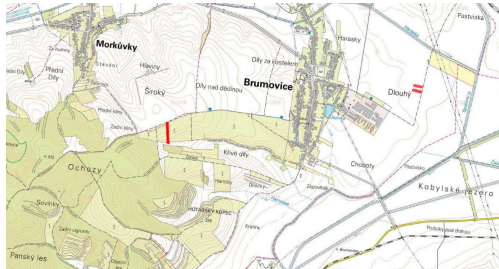

MojePole.cz

Prodej - Pozemky

číslo zakázky: 7339-8

Louka, prodej, Brumovice, Břeclav

69111, Brumovice

336 420 Kč
za nemovitost

Vyřizuje

Lukáš Czéhmaster

Tel.: +420 730779168

GSM: +420 730779168

E-mail:

czehmaster@mojepole.cz

Celková plocha: 9 612 m²

Druh pozemku: trvalý travní porost

POPIS NEMOVITOSTI: Nabízíme k prodeji soubor zemědělských pozemků o celkové výměře 9 612 m, zapsaných na listech vlastnictví v okrese Břeclav. Pozemky zahrnují:

Katastrální území Krumvíř (LV 1013):

Parcely č. 1340/1 (trvalý travní porost, 4 069 m)

Parcela č. 1302/25 (trvalý travní porost, 101 m)

Katastrální území Brumovice (LV 1963):

Parcely č. 1397/22 a 1397/21 (vinice, celkem 3 282 m)

Parcely č. 1300/33, 3006/444 a 3006/449 (orná půda, celkem 2 160 m)

Tato rozmanitá půda je ideální pro zemědělské využití, jako je pěstování vinné révy, chov zvířat či produkce plodin, a představuje zajímavou investiční příležitost. Bonita půdy dosahuje průměrně 15,20 Kč/m. Zemědělsky užívané parcely jsou položeny v rovině. Území jihomoravského kraje vyniká teplým klimatem vhodným i pro náročnější plodiny.