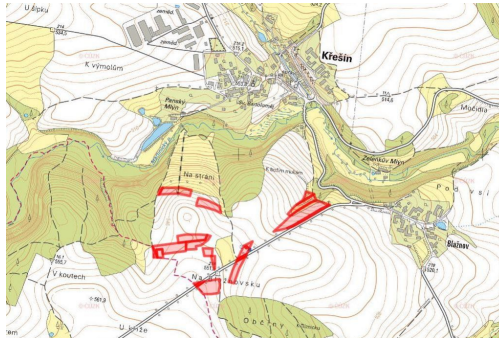

MojePole.cz

Prodej - Pozemky

číslo zakázky: 7212-7

Zemědělská půda, prodej, Křešín, Pelhřimov

39424, Křešín

Rezervace

Vyřizuje

Ondřej Dopirák

Tel.: +420 730779162

GSM: +420 730779162

E-mail:

dopirak@mojepole.cz

Celková plocha: 9 973 m²

Druh pozemku: zemědělská

POPIS NEMOVITOSTI: Nabízíme k prodeji zemědělské pozemky nacházející se v katastrálním území Křešín u Pacova, okres Pelhřimov.

Pozemky jsou zapsány na LV 439 pod čísly 1888/1, 1889, 1891/2, 1906/7, 1906/14, 1906/16, 1906/23, 1909, 1911, 2506/1, 2506/9, 2628, 1858, 1907, 1916, 1917, 1923/1, 1994/8 a 1855/3. A dále na LV 229 pod čísly 1856 a 1906/2.

Celková výměra pozemků činí 39 890 m. Předmětem prodeje je pak výměra 9 973 m.

Orná půda: 9 547 m.

Ostatní plocha: 426 m.

Pozemky se nacházejí v malebné krajině okresu Pelhřimov, která nabízí příznivé podmínky pro zemědělskou činnost.

Pro více informací mě neváhejte kontaktovat telefonicky nebo e-mailem. Pozemek nabízím k prodeji v zastoupení vlastníka.

Majitel si vyhrazuje právo vybrat kupujícího na základě nabídky.