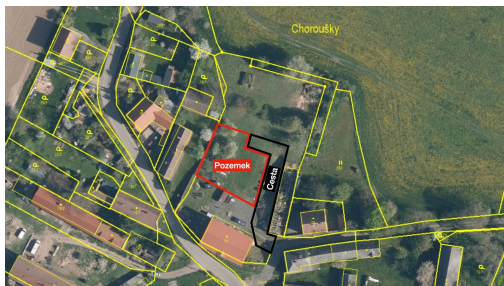

Prodej stavebního pozemků 850m², Choroušky

Chorušice

1 790 000 Kč
za nemovitost

Vyřizuje

Štěpán Vlček

Tel.: 608 001 475

GSM: 420608001475

E-mail:

vlcek@confin-development.cz

Celková plocha: 850 m²

Inženýrské sítě: elektřina

Druh pozemku: pro bydlení

POPIS NEMOVITOSTI: Nabízím k prodeji stavební pozemek o výměře 850 m² v obci Choroušky. Ideální volba pro klienty, kteří hledají klidné bydlení s dostatkem soukromí a zároveň chtějí mít dobrou dostupnost do města.

Hlavní parametry výstavby:

maximálně 2 nadzemní podlaží + podkroví

doporučená zastavěnost cca 30 %

regulace respektuje okolní zástavbu a podporuje zachování zeleně

dostatek prostoru pro zahradu, terasu, bazén i parkování

Lokalita

Choroušky nabízí klidné venkovské prostředí s příjemnou komunitní atmosférou. Okolí tvoří převážně rodinné domy a zeleň. Výhodou je dobrá dostupnost do okolních měst a napojení na hlavní dopravní tahy, což zajišťuje komfortní každodenní dojíždění.

Pro více informací a sjednání prohlídky mě kontaktujte.