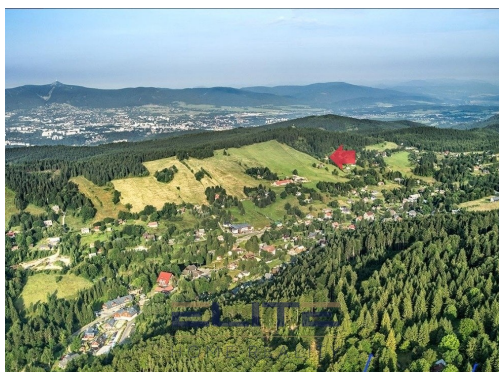

Horská chata přímo u sjezdovky v srdci Bedřichova

46812, Bedřichov

10 500 000 Kč

za nemovitost

cena k jednání

Vyřizuje

**Andrea Matušková
Štrynclová**

Tel.: 604 925 986

GSM: +420 603 888 625

E-mail:

strynclova@elitehomereality.cz

Zastavěná plocha:	108 m²	Užitná plocha:	108 m²
Plocha parcely:	2567 m²	Druh objektu:	cihlová
Stav objektu:	dobrý	Počet podlaží v objektu:	1
Umístění objektu:	polosamota	Doprava:	silnice
Elektrina:	Elektro - 230 V	Voda:	Místní zdroj vody
Topení:	Lokální - tuhá paliva; Lokální - elektrické		

POPIS NEMOVITOSTI: Chata, kde ráno slyšíte ticho a v zimě nazujete lyže přímo u domu

Představte si místo, kde se zpomalí čas. Ráno si dáte kávu na terase, kolem jen les, klid a vůně hor... a v zimě? Stačí pár kroků a jste na sjezdovce.

Právě takové místo vám nabízíme v srdci Bedřichova - jedné z nejvyhledávanějších lokalit Jizerských hor.

Zděná chata se sedlovou střechou je částečně podsklepená a má velmi příjemnou, funkční dispozici. V přízemí najdete předsíň, kuchyň, koupelnu se sprchovým koutem, samostatné WC, menší pokoj a útulný obývací pokoj s krbovými kamny - přesně ten typ prostoru, kde chcete večer sedět, když venku padá sníh. Odtud vedou.....