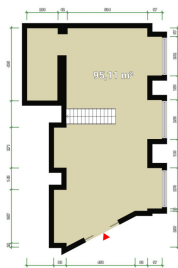

Pronájem obchod a služby, 304 m², Plzeň, ul. Bedřicha Smetany

Bedřicha Smetany, 30100, Plzeň 3, Plzeň

Výměry jsou pouze orientační.