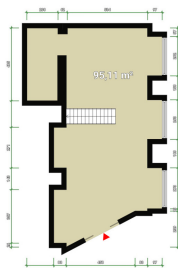

Pronájem obchod a služby, 304 m², Plzeň, ul. Bedřicha Smetany

Bedřicha Smetany, 30100, Plzeň 3, Plzeň