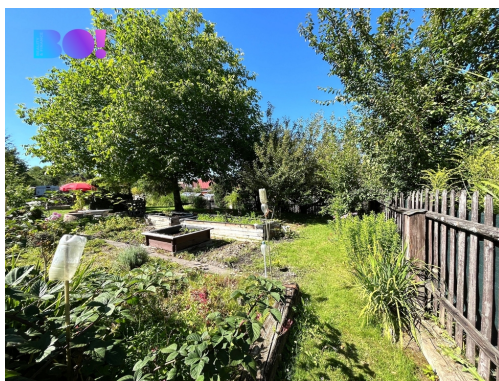

Prodej pozemku s možností stavby chaty, Hamry nad Sázavou

Hamry nad Sázavou

1 995 000 Kč
za nemovitost

Vyřizuje

Mgr. Monika Krátká

Tel.: 725 80 80 80

GSM: +420 725 80 80 80

E-mail: info@boreality.cz

Celková plocha: 738 m²

Inženýrské sítě: elektřina

Doprava: silnice; autobus

Druh pozemku: pro bydlení

Umístění objektu: polosamota

POPIS NEMOVITOSTI: Chtěli byste trávit volný čas v pěkné rekreační oblasti v Hamrech nad Sázavou, v krásné přírodě, obklopeni lesy a loukami a rybníkem ? Tak BO! má pro Vás skvělou nabídku.

Nabízíme Vám pozemek o výměře 738 m², v čistém prostředí Vysočiny, v chatové oblasti v Hamrech nad Sázavou. Je to 7 km od Žďáru nad Sázavou, kde je veškerá občanská vybavenost.

Dle územního plánu obce Hamry nad Sázavou se pozemek nachází ve stabilizované ploše rekreace individuální, kdy je přípustná stavba pro rodinnou rekreaci max. 1. NP + podkroví. Pozemek se nachází v CHKO.

Pozemek je v současné době využívám jako zeleninová zahrada s menší pergolou a zázemím. Elektřina je na pozemku, voda je ze společného řádu a pouští se v sezóně.

Pokud Vás tato nabídka zaujala, neváhejte nás kontaktovat ohledně více informací a prohlídky.

Veškeré právní služby zajištěny, s financováním rádi pomůžeme.