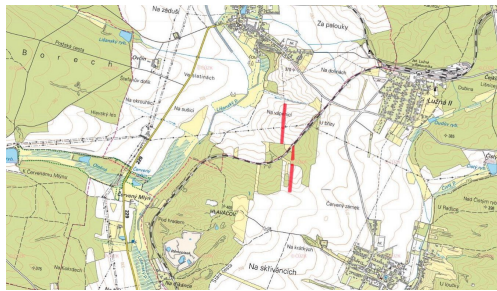

MojePole.cz

Prodej - Pozemky

číslo zakázky: 5878-10

Zemědělská půda, prodej, Lužná, Rakovník

27051, Lužná

Rezervace

Vyřizuje

Mgr. Richard Jarošík

Tel.: +420 771524149

GSM: +420 771524149

E-mail:

jarosik@mojepole.cz

Celková plocha: 15 155 m²

Druh pozemku: zemědělská

POPIS NEMOVITOSTI: V katastrálních územích Lišany u Rakovníka a Lužná u Rakovníka nabízím k prodeji soubor zemědělských pozemků ve výlučném vlastnictví.

Katastrální území Lišany u Rakovníka, celková výměra 7 277 m²
-> parc. č. 2045/18, 2045/58 (LV 460)

Katastrální území Lužná u Rakovníka, celková výměra 7 878 m²
-> parc. č. 1374/79, 1437/18, 1439/8 (LV 972)

Pozemky jsou prodávány v zastoupení přímého majitele, neplatíte tak žádnou provizi navíc. Cena půdy v čase růstu, s nákupem proto dlouho neváhejte.

Majitel si vyhrazuje právo vybrat kupujícího na základě nabídky.