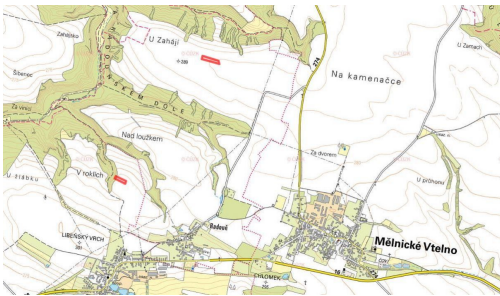

MojePole.cz

Prodej - Pozemky

číslo zakázky: 5964-10

Zemědělská půda, prodej, Mělnické Vtelno, Mělník

27738, Mělnické Vtelno

220 298 Kč
za nemovitost

Vyřizuje

Štěpán Rothanzl

Tel.: +420 730779108

GSM: +420 730779108

E-mail:

rothanzl@mojepole.cz

Celková plocha: 5 954 m²

Druh pozemku: zemědělská

POPIS NEMOVITOSTI: Na vyhledávaném Mělnicku nabízím k prodeji bonitní ornou půdu.

Katastrální území Vysoká Libeň, celková výměra 3 244 m²

-> parc. č. 788 (LV 17)

-> vysoká kvalita půdy - BPEJ 16.50 Kč/m²

-> -> zajištěn přístup

Katastrální území Radouň

-> parc. č. 584/61 (LV 16)

-> celková výměra 5 420 m², výměra určená k prodeji 2 710 m²

-> vysoká kvalita půdy - BPEJ 15.60 Kč/m²

-> zajištěn přístup

-> plánovány komplexní pozemkové úpravy na rok 2027

Katastrální území Vysoká Libeň a Radouň spadají pod obec Mělnické Vtelno, které se rozkládá asi osmáct kilometrů východně od Mělníka. Oblast je klimaticky příznivá pro pěstování i náročnějších plodin.

Pozemky jsou prodávány v zastoupení přímého majitele, neplatíte tak žádnou provizi navíc. Cena půdy v čase růstu, s nákupem proto dlouho neváhejte.