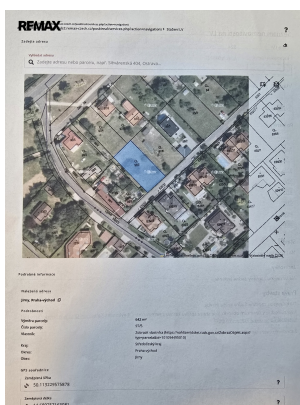

Stavební pozemek 715m²

Akátová, Jirny

9 390 000 Kč
za nemovitost

Prodávající si vyhrazuje právo na výběr kupujícího dle jeho kritérií.

Vyřizuje

Roman Jandus

Tel.: +420 733 149 056

GSM: +420775762882

E-mail:

roman.jandus@re-max.cz

Celková plocha: 715 m²

Umístění objektu: klidná část obce

Komunikace: asfaltová

Druh pozemku: pro bydlení

Doprava: dálnice; MHD; autobus

POPIS NEMOVITOSTI: Nabízíme k prodeji pozemek o celkové rozloze 715 m², situovaný v klidné části obce Jirny, konkrétně na ulici Akátová. Tento pozemek je určen pro bydlení a poskytuje tak ideální prostor pro realizaci vysněného domova v příjemném prostředí.

Přístup k pozemku je zajištěn asfaltovou vozovkou, což garantuje bezproblémový přístup po celý rok. V oblasti je také dostupná veškerá komunikace, včetně dálnice, MHD a autobusových spojů, což zaručuje výbornou dostupnost do okolních měst a metropolitní oblasti.

Pozemek je vhodný pro výstavbu rodinného domu a nabízí možnost využití pro různé projekty. Klidné a příjemné okolí poskytuje skvělé podmínky pro bydlení. V sousedství naleznete přírodu a veškerou občanskou vybavenost, která zajišťuje pohodlný život.

V případě zájmu o prohlídku nás neváhejte kontaktovat.

Prodávající si vyhrazuje právo vybrat kupujícího na základě jím zvolených kritérií.