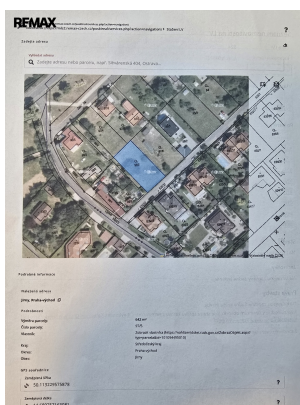

Stavební pozemek 715m²

Akátová, Jirny

9 390 000 Kč
za nemovitost

Prodávající si vyhrazuje právo na výběr kupujícího dle jeho kritérií.

Vyřizuje

Roman Jandus

Tel.: +420 733 149 056

GSM: +420775762882

E-mail:

roman.jandus@re-max.cz

Celková plocha: 715 m²

Umístění objektu: klidná část obce

Komunikace: asfaltová

Druh pozemku: pro bydlení

Doprava: dálnice; MHD; autobus

POPIS NEMOVITOSTI: Nabízíme k prodeji pozemek o celkové rozloze 715 m², situovaný v klidné části obce Jirny, konkrétně na ulici Akátová. Tento pozemek je určen pro bydlení a poskytuje tak ideální prostor pro realizaci vysněného domova v příjemném prostředí.

Přístup k pozemku je zajištěn asfaltovou vozovkou, což garantuje bezproblémový přístup po celý rok. V oblasti je také dostupná veškerá komunikace, včetně dálnice, MHD a autobusových spojů, což zaručuje výbornou dostupnost do okolních měst a metropolitní oblasti.

Pozemek je vhodný pro výstavbu rodinného domu a nabízí možnost využití pro různé projekty. Klidné a příjemné okolí poskytuje skvělé podmínky pro bydlení. V sousedství naleznete přírodu a veškerou občanskou vybavenost, která zajišťuje pohodlný život.

V případě zájmu o prohlídku nás neváhejte kontaktovat. Prodávající si vyhrazuje právo vybrat kupujícího na základě jím zvolených kritérií.