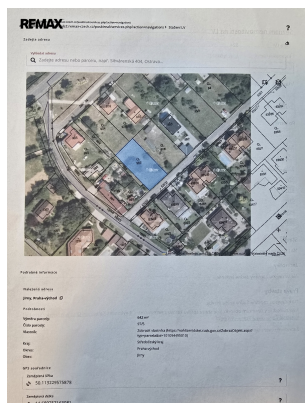

Stavební pozemek 715m²

Akátová, Jirny

9 390 000 Kč
za nemovitost

Prodávající si vyhrazuje právo na výběr kupujícího dle jeho kritérií.

Vyřizuje

Roman Jandus

Tel.: +420 733 149 056

GSM: +420775762882

E-mail:

roman.jandus@re-max.cz