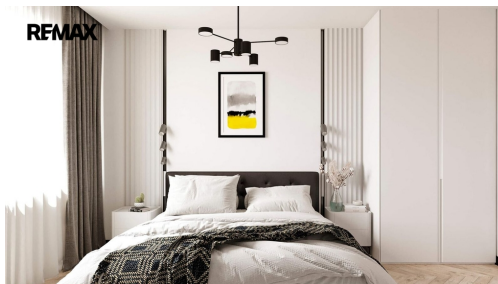

Světlý a komfortní domov v Rezidenci Moskevská - včetně parkování

Moskevská, Karlovy Vary

18 000 Kč
za měsíc

Vyřizuje
Jana Klimešová
GSM: +420608526462
E-mail:
jana.klimesova@re-max.cz

Dispozice bytu:	2+kk	Podlaží v domě:	1
Počet podlaží v domě:	5	Celková podlahová plocha:	75 m ²
Druh objektu:	smíšená	Stav objektu:	novostavba
Vlastnictví:	osobní	Sklep:	3 m ²
Umístění objektu:	klidná část obce	Doprava:	silnice; MHD; autobus
Elektrina:	Elektro - 230 V	Voda:	Vodovod
Telekomunikace:	Internet	Plyn:	Plynovod
Odpad:	Kanalizace	Ostatní rozvody:	Kabelová televize
Energetická náročnost:	D - Méně úsporná		

POPIS NEMOVITOSTI: Hledáte bydlení, kde se snoubí moderní standard, bezpečí a naprosté pohodlí? Nabízíme k dlouhodobému pronájmu pečlivě udržovaný byt v oblíbené Rezidenci Moskevská. Tento byt je ideální volbou pro ty, kteří hledají funkční domov bez nutnosti dalších investic či úprav.