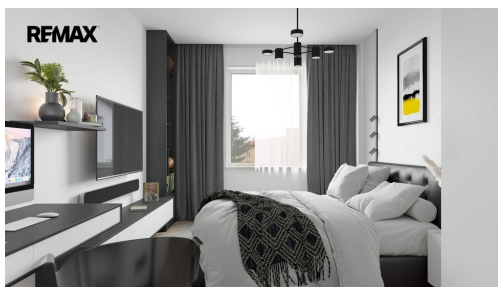

Světlý a komfortní domov v Rezidenci Moskevská - včetně parkování

Moskevská, Karlovy Vary

18 000 Kč
za měsíc

Vyřizuje
Jana Klimešová
GSM: +420608526462
E-mail:
jana.klimesova@re-max.cz

Dispozice bytu:	2+kk	Podlaží v domě:	1
Počet podlaží v domě:	5	Celková podlahová plocha:	75 m ²
Druh objektu:	smíšená	Stav objektu:	novostavba
Vlastnictví:	osobní	Sklep:	3 m ²
Umístění objektu:	klidná část obce	Doprava:	silnice; MHD; autobus
Elektrina:	Elektro - 230 V	Voda:	Vodovod
Telekomunikace:	Internet	Plyn:	Plynovod
Odpad:	Kanalizace	Ostatní rozvody:	Kabelová televize
Energetická náročnost:	D - Méně úsporná		

POPIS NEMOVITOSTI: Hledáte bydlení, kde se snoubí moderní standard, bezpečí a naprosté pohodlí? Nabízíme k dlouhodobému pronájmu pečlivě udržovaný byt v oblíbené Rezidenci Moskevská. Tento byt je ideální volbou pro ty, kteří hledají funkční domov bez nutnosti dalších investic či úprav.