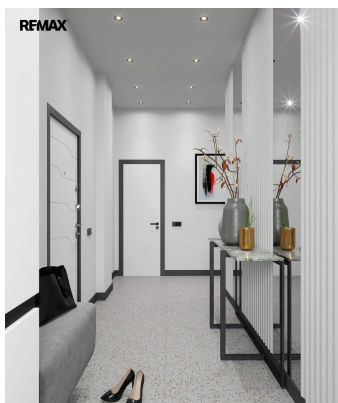

Světlý a komfortní domov v Rezidenci Moskevská - včetně parkování

Moskevská, Karlovy Vary

18 000 Kč
za měsíc

Vyřizuje
Jana Klimešová
GSM: +420608526462
E-mail:
jana.klimesova@re-max.cz

Dispozice bytu:	2+kk	Podlaží v domě:	1
Počet podlaží v domě:	5	Celková podlahová plocha:	75 m²
Druh objektu:	smíšená	Stav objektu:	novostavba
Vlastnictví:	osobní	Sklep:	3 m²
Umístění objektu:	klidná část obce	Doprava:	silnice; MHD; autobus
Elektrina:	Elektro - 230 V	Voda:	Vodovod
Telekomunikace:	Internet	Plyn:	Plynovod
Odpad:	Kanalizace	Ostatní rozvody:	Kabelová televize
Energetická náročnost:	D - Méně úsporná		

POPIS NEMOVITOSTI: Hledáte bydlení, kde se snoubí moderní standard, bezpečí a naprosté pohodlí? Nabízíme k dlouhodobému pronájmu pečlivě udržovaný byt v oblíbené Rezidenci Moskevská. Tento byt je ideální volbou pro ty, kteří hledají funkční domov bez nutnosti dalších investic či úprav.

Hlavní přednosti bytu:

Technický stav: Byt je ve špičkové kondici, plně funkční a připravený k okamžitému nastěhování.

Prostor a svoboda pohybu: Velkou výhodou je kompletně bezbariérové řešení. Široké průchody a praktická dispozice zajišťují pocit vzdušnosti a maximální komfort pro každého – ať už bezbariérovost aktivně vyhledáváte, nebo jen