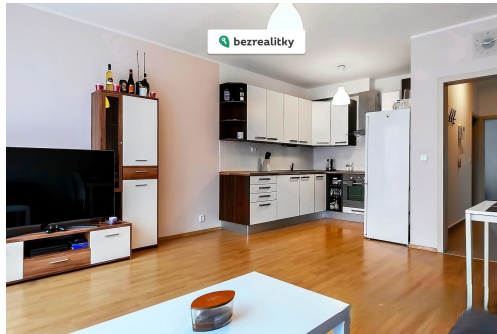

Prodej bytu 2+kk 54 m²

K Berance, 19300, Praha 20, Praha

8 890 000 Kč
za nemovitost

Vyřizuje
Bezrealitky s.r.o
GSM: +420 226 254 111
E-mail:
inzerce@bezrealitky.cz

Dispozice bytu:	2+kk	Podlaží v domě:	1
Počet podlaží v domě:	2	Celková podlahová plocha:	54 m²
Druh objektu:	cihlová	Stav objektu:	novostavba
Vlastnictví:	osobní	Sklep:	3 m²
Umístění objektu:	klidná část obce	Energetická náročnost:	B - Velmi úsporná

POPIS NEMOVITOSTI: Nabízím k prodeji krásný byt 2+kk o celkové výměře podlahové plochy 54 m², který se nachází v novostavbě cihlové budovy. Jedná se o nízkoenergetický dům (en.náročnost třídy B). Byt se nachází v 1. patře celkem dvoupatrové budovy. K bytu patří terasa (9,2 m²), garážové stání a prostorný sklep (3,3 m²). Možnost parkování také v okolí domu. Obývací pokoj má orientaci na jih, ložnice na sever.

Byt se nachází v klidné lokalitě v blízkosti Klánovického lesa. Přímo u domu začíná cyklostezka.

V docházkové vzdálenosti je gymnázium, ZŠ, školka, dětská hřiště, lékárna, restaurace, divadlo, obchod s potravinami Albert a mnoho dalšího.

Výborná dopravní dostupnost k metru B Černý Most a na vlakové nádraží (10 minut autobusem-autobusová zastávka 150 m od domu). Vlak jede 15 minut na Hlavní nebo Masarykovo nádraží. Také je zde skvělé napojení na dálnice směr Hradec králové a Liberec.

Jsem přímý majitel. Pro více informací o této atraktivní nabídce a sjednání prohlídky mě prosím kontaktujte (RK prosím nevolat). Tato nemovitost je určena výhradně přímým zájemcům o koupi. Na inzerát můžete také reagovat přímo na webu Bezrealitky.