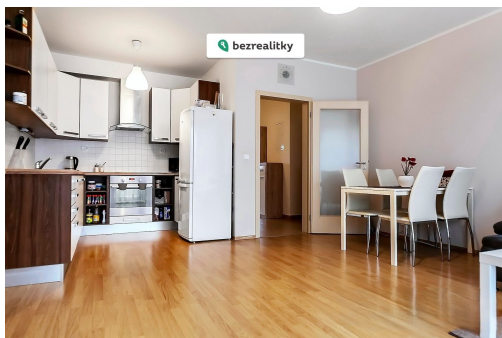

Prodej bytu 2+kk 54 m²

K Berance, 19300, Praha 20, Praha

8 890 000 Kč
za nemovitost

Vyřizuje
Bezrealitky s.r.o
GSM: +420 226 254 111
E-mail:
inzerce@bezrealitky.cz

Dispozice bytu:	2+kk	Podlaží v domě:	1
Počet podlaží v domě:	2	Celková podlahová plocha:	54 m²
Druh objektu:	cihlová	Stav objektu:	novostavba
Vlastnictví:	osobní	Sklep:	3 m²
Umístění objektu:	klidná část obce	Energetická náročnost:	B - Velmi úsporná

POPIS NEMOVITOSTI: Nabízím k prodeji krásný byt 2+kk o celkové výměře podlahové plochy 54 m², který se nachází v novostavbě cihlové budovy. Jedná se o nízkoenergetický dům (en.náročnost třídy B). Byt se nachází v 1. patře celkem dvoupatrové budovy. K bytu patří terasa (9,2 m²), garážové stání a prostorný sklep (3,3 m²). Možnost parkování také v okolí domu. Obývací pokoj má orientaci na jih, ložnice na sever.

Byt se nachází v klidné lokalitě v blízkosti Klánovického lesa. Přímo u domu začíná cyklostezka.

V docházkové vzdálenosti je gymnázium, ZŠ, školka, dětská hřiště, lékárna, restaurace, divadlo, obchod s potravinami Albert a mnoho dalšího.

Výborná dopravní dostupnost k metru B Černý Most a na vlakové nádraží (10 minut autobusem-autobusová zastávka 150 m od domu). Vlak jede 15 minut na Hlavní nebo Masarykovo nádraží. Také je zde skvělé napojení na dálnice směr Hradec králové a Liberec.

Jsem přímý majitel. Pro více informací o této atraktivní nabídce a sjednání prohlídky mě prosím kontaktujte (RK prosím nevolat). Tato nemovitost je určena výhradně přímým zájemcům o koupi. Na inzerát můžete také reagovat přímo na webu Bezrealitky.