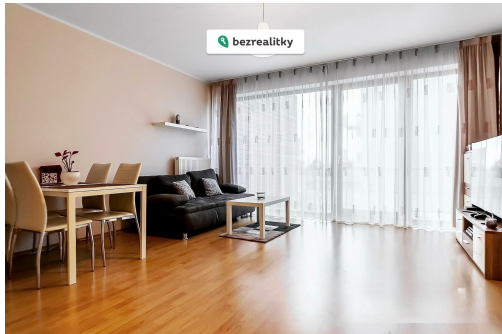

Prodej bytu 2+kk 54 m²

K Berance, 19300, Praha 20, Praha

8 890 000 Kč
za nemovitost

Vyřizuje
Bezrealitky s.r.o
GSM: +420 226 254 111
E-mail:
inzerce@bezrealitky.cz

Dispozice bytu:	2+kk	Podlaží v domě:	1
Počet podlaží v domě:	2	Celková podlahová plocha:	54 m²
Druh objektu:	cihlová	Stav objektu:	novostavba
Vlastnictví:	osobní	Sklep:	3 m²
Umístění objektu:	klidná část obce	Energetická náročnost:	B - Velmi úsporná

POPIS NEMOVITOSTI: Nabízím k prodeji krásný byt 2+kk o celkové výměře podlahové plochy 54 m², který se nachází v novostavbě cihlové budovy. Jedná se o nízkoenergetický dům (en.náročnost třídy B). Byt se nachází v 1. patře celkem dvoupatrové budovy. K bytu patří terasa (9,2 m²), garážové stání a prostorný sklep (3,3 m²). Možnost parkování také v okolí domu. Obývací pokoj má orientaci na jih, ložnice na sever.

Byt se nachází v klidné lokalitě v blízkosti Klánovického lesa. Přímo u domu začíná cyklostezka.

V docházkové vzdálenosti je gymnázium, ZŠ, školka, dětská hřiště, lékárna, restaurace, divadlo, obchod s potravinami Albert a mnoho dalšího.

Výborná dopravní dostupnost k metru B Černý Most a na vlakové nádraží (10 minut autobusem-autobusová zastávka 150 m od domu). Vlak jede 15 minut na Hlavní nebo Masarykovo nádraží. Také je zde skvělé napojení na dálnice směr Hradec králové a Liberec.

Jsem přímý majitel. Pro více informací o této atraktivní nabídce a sjednání prohlídky mě prosím kontaktujte (RK prosím nevolat). Tato nemovitost je určena výhradně přímým zájemcům o koupi. Na inzerát můžete také reagovat přímo na webu Bezrealitky.