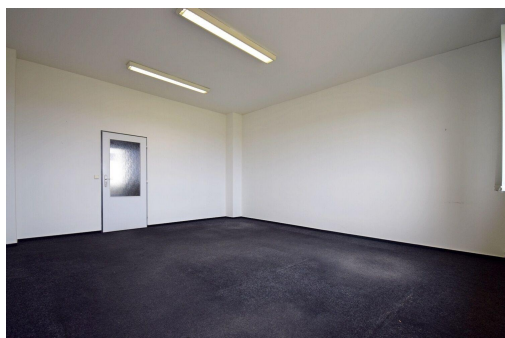

Prostorná kancelář v administrativní budově na okraji Prahy

Pražská, 25066, Zdiby

6 210 Kč

za měsíc

2 970 Kč služby - vše bez DPH

Vyřizuje

Jan Schicker

Tel.: 222 253 727

GSM: 603 279 262

E-mail:

schicker@zitareality.cz

Plocha kanceláří:	27 m²	Druh objektu:	cihlová
Stav objektu:	dobrý	Druh prostor:	Kanceláře
Umístění objektu:	klidná část obce	Doprava:	dálnice; silnice; MHD; autobus
Komunikace:	asfaltová	Elektrina:	Elektro - 230 V
Voda:	Vodovod	Telekomunikace:	Telefon; Internet
Plyn:	Plynovod	Odpad:	Kanalizace
Ostatní rozvody:	Kabelové rozvody	Energetická náročnost:	E - Nehospodárná

POPIS NEMOVITOSTI: Prostorná místnost se zázemím (27+12 m²) ve 3.NP administrativní budovy bývalého areálu Celního úřadu. V místnosti jsou zátěžové koberce, počítačové rozvody, zářivkové osvětlení. Kuchyňka s WC situovány u vstupu do společné chodby s ostatními kanceláři. Přímo v objektu se nachází výborná restaurace. Parkování na parkovišti přímo před budovou, výborná dostupnost do Prahy - 10 minut busem k metru Kobylisy. Volné ihned.