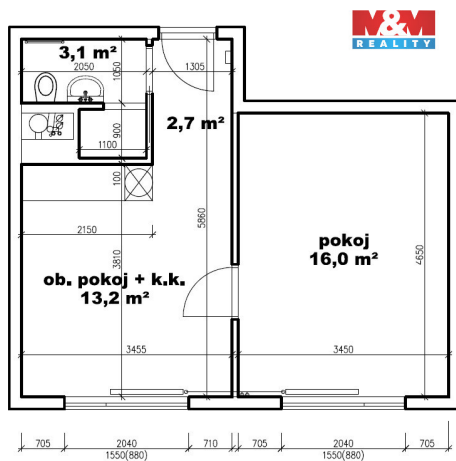

Pronájem bytu 2+kk, 35 m², Neratovice, ul. Na Výsluní

Na Výsluní, 27711, Neratovice

13 000 Kč
za měsíc

Vyřizuje

Kopal Oliver

Tel.: 800 100 446

GSM: 296 399 006

E-mail: info@mmreality.cz

Dispozice bytu:	2+kk	Podlaží v domě:	9
Počet podlaží v domě:	10	Celková podlahová plocha:	35 m²
Druh objektu:	panelová	Stav objektu:	velmi dobrý
Umístění objektu:	klidná část obce	Energetická náročnost:	D - Méně úsporná

POPIS NEMOVITOSTI: Nabízíme k pronájmu světlý byt o dispozici 2+kk a výměře 35 m², nacházející se v 9. patře panelového domu s výtahem v oblíbené lokalitě Neratovice. Byt prošel rekonstrukcí a je připraven k okamžitému nastěhování. Je nezařízený, což umožňuje novému nájemci vybavit si jej dle vlastních představ.

Velkou předností bytu je krásný otevřený výhled z 9. patra na okolní zeleň, pole a zahrádkářskou kolonii, který zajišťuje dostatek světla a příjemnou atmosféru. Parkování je možné na ulici v okolí domu.

Lokalita nabízí veškerou občanskou vybavenost - přímo u domu se nachází supermarket a další obchody. V docházkové vzdálenosti je vlakové nádraží s přímým spojením do Prahy.

Nájemné činí 13 000 Kč, zálohy na služby 2 600 Kč, elektřina se převádí na nájemce (cca 1 000 Kč). Kauce 26 000 Kč, provize RK 18 876 Kč. Byt je vhodný pro jednotlivce nebo pár a je k dispozici ihned.

Pro více informací a sjednání prohlídky nás neváhejte kontaktovat!