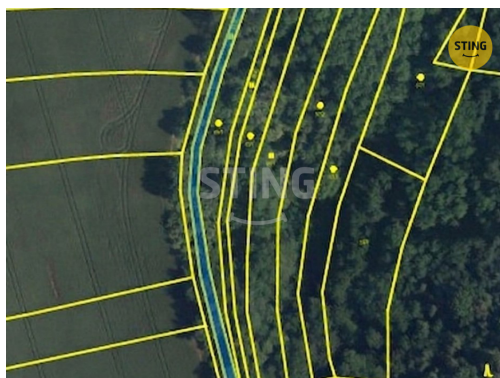

Prodej - Pozemky

číslo zakázky: 135079

Pozemky u Prahy Zlončice 1071 m²

Zlončice

117 810 Kč
za nemovitost

Vyřizuje

Ing. Iryna Usheva

Tel.: 800 10 30 10

GSM: 800 10 30 10

E-mail:

zakaznický.servis@rksting.cz

Celková plocha:

1 071 m²

Druh pozemku:

zemědělská

POPIS NEMOVITOSTI: Nabízíme k prodeji dvě sousedící parcely (1 071 m²) v k.ú. Zlončice, jen 20 minut od hlavního města.

Lokalita: Zlončice (okres Mělník)

Celková výměra: 1 071 m²

Parcely: č. 66/2 (484 m²) a č. 66/3 (587 m²)

Druh pozemku: Trvalý travní porost

Hledáte bezpečný přístav pro své úspory v těsné blízkosti Prahy? Tato nabídka kombinuje jistotu vlastnictví půdy s výhledem na budoucí zhodnocení v rozvíjejícím se regionu.

Obec Zlončice aktuálně využívá vymezení zastavěného území a nemá vydaný nový územní plán. To představuje strategickou příležitost pro budoucí plánování.

Dle nového stavebního zákona (č. 283/2021 Sb., § 122) lze pozemky v nezastavěném území využít pro:

Rekreaci a cestovní ruch: Realizace zázemí pro volnočasové aktivity u řeky.

Zemědělství a drobné hospodaření: Ideální pro vlastní kus přírody.

Ochranu krajiny: Záruka klidu a zachování přírodního rázu bez masivní výstavby.

Proč vsadit právě na tuto nabídku?

Nedostatkový zdroj: Pozemků přímo u břehu Vltavy v okolí Prahy ubývá – jejich hodnota je historicky stabilní a dlouhodobě roste.

Nepropásněte příležitost vlastnit kus břehu Vltavy, kontaktujte mě ještě dnes!. Do konce května 2026 nabízíme