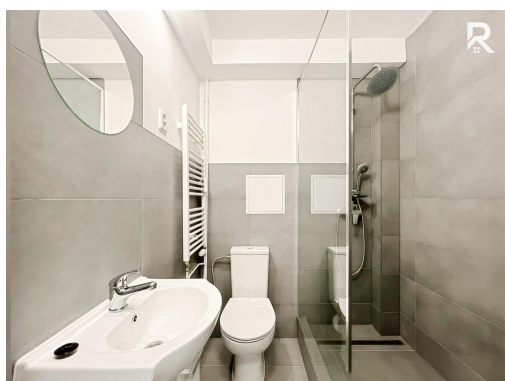

Pronájem - Byty

číslo zakázky: 00151

Pronájem bytu 1+kk 28 m², Brno - Řečkovice

Sibiřská, 62100, Brno-Řečkovice a Mokrá Hora, Brno

13 990 Kč

za měsíc

+ 4 000 Kč cca záloha na energii a služby + vratná kauce + provize RK

Vyřizuje

Daniel Šrenk

Tel.: 702 003 565

GSM: +420 608 430 012

E-mail: srenk@realyx.cz

Dispozice bytu: 1+kk

Počet podlaží v domě: 1

Druh objektu: cihlová

Vlastnictví: osobní

Umístění objektu: klidná část obce

Voda: Vodovod

Energetická náročnost: G - Mimořádně nevhodná

Podlaží v domě: 2

Celková podlahová plocha: 28 m²

Stav objektu: velmi dobrý

Sklep: 2 m²

Doprava: silnice; MHD; autobus

Odpad: Kanalizace

POPIS NEMOVITOSTI: Jste pár či jednotlivec a hledáte nemovitost po rekonstrukci k brzkému nastěhování? Je pro Vás důležité bydlet v klidné lokalitě? Pak zbystrěte, jelikož je tohle ta pravá příležitost právě pro Vás!

Do světa nemovitostí k pronájmu míří tento hezky zrekonstruovaný byt o dispozici 1+kk nacházející se na adrese Sibiřská v městské části Brno - Řečkovice. Samotný byt se nachází ve 2. patře cihlového domu bez výtahu.

Řečkovice patří mezi klidné a vyhledávané části města s velmi dobrou dostupností do centra. V bezprostřední blízkosti se nachází zastávka MHD (např. tramvajová linka č. 1), díky které se pohodlně dostanete do centra Brna bez nutnosti přestupu přibližně do 15 minut. Velkou výhodou je také kompletní občanská vybavenost v docházkové vzdálenosti - v okolí najdete obchody (např. Billa), restaurace, kavárny, poštu, lékárnu i zdravotnická zařízení. Lokalita nabízí i dostatek zeleně, parků a možností pro volnočasové aktivity či procházky.