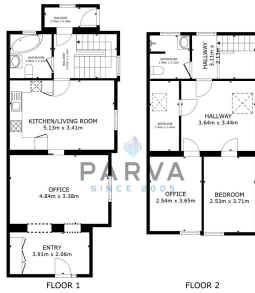

Rodinný dům 4+1 se zahradou u brdských lesů | Dobřív

Dobřív

7 280 000 Kč
za nemovitost

Vyřizuje

Jiří Voříšek

Tel.: +420774716766

GSM: +420774716766

E-mail:

jiri.vorisek@parva.cz

PARVA
SINCE 2005

Matterport

Poloha objektu:	samostatný	Druh objektu:	cihlová
Stav objektu:	velmi dobrý	Počet podlaží v objektu:	2
Typ domu:	patrový	Zastavěná plocha:	112 m²
Užitná plocha:	112 m²	Plocha parcely:	368 m²
Plocha zahrady:	368 m²	Umístění objektu:	klidná část obce
Komunikace:	asfaltová	Elektrina:	Elektro - 230 V; Elektro - 400 V
Voda:	Vodovod	Topení:	Ústřední - tuhá paliva; Ústřední - elektrické
Odpad:	Kanalizace	Energetická náročnost:	G - Mimořádně nevhodná

POPIS NEMOVITOSTI: V exkluzivním zastoupení nabízíme k prodeji rodinný dům se zahradou na okraji brdských lesů v obci Dobřív.

Hledáte místo, kde se spojí klid přírody s pohodlím každodenního života? Dům, kde ráno otevřete okno a místo ruchu města uslyšíte jen ticho a zeleň kolem? Právě takový pro vás máme.

V oblíbené obci Dobřív, na samém okraji brdských lesů, nabízíme rodinný dům o dispozici 4+1, který stojí na pozemku s příjemnou zahradou a nabízí ideální zázemí pro rodinný život i odpočinek.

Dům je ve velmi dobrém technickém stavu a v průběhu let prošel dílčími rekonstrukcemi (cca 2013), díky čemuž je připraven k okamžitému bydlení bez nutnosti zásadních investic. Dispozice je praktická a funkční - v přízemí najdete hlavní obytnou část domu, v podkroví pak klidovou zónu s ložnicemi.