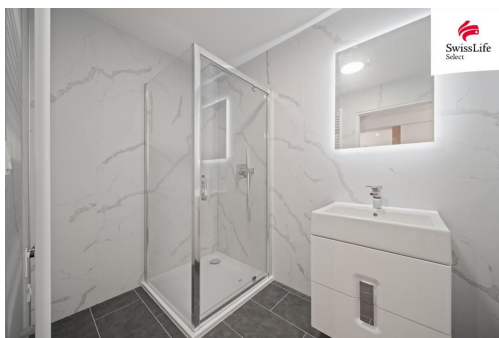

Prodej bytu 3+kk 78 m², Mladé Buky

54223, Mladé Buky

6 290 000 Kč
za nemovitost

Vyřizuje

Kateřina Kuhnová

Tel.: +420 800775577

GSM: +420 800775577

E-mail:

info-reality@swisslifeselect.cz

Dispozice bytu:	3+kk	Podlaží v domě:	3
Počet podlaží v domě:	4	Celková podlahová plocha:	78 m²
Druh objektu:	cihlová	Stav objektu:	po rekonstrukci
Vlastnictví:	osobní	Sklep:	5 m²
Doprava:	vlak; silnice; autobus	Odpad:	Kanalizace
Energetická náročnost:	B - Velmi úsporná		

POPIS NEMOVITOSTI: Rezidence Škola v Mladých Bukách nabízí dokonalé řešení bydlení pro rodiny, které shání byt v okolí Trutnova, milují klid a přírodu a zároveň preferují dostupnost města. Kompletně zrekonstruovaný dům, který po generace sloužil jako škola, skýtá 28 nových bytových jednotek a Vy máte nyní možnost vybrat si zde ideální byt právě pro Vaše potřeby.

Skvělými doplňky jsou také prostorné sklepy, vlastní parkovací místa, výtah v budově a nízké provozní náklady. K bytu můžete také přikoupit novou garáž hned u domu. Na vše v domě a bytě drží developer 2 roky záruku.

Mezonetový byt 3 D se nachází ve 3. a 4. nadzemním podlaží a má jihovýchodní orientaci. Dispozice bytu je 3+KK o velkorysých výměřích 78,55 m² s technickou místností, kuchyňskou spíží, ale i "kumbálkem" v ložnici pro uložení věcí. Mezonetové prostory mají specifické kouzlo a působí velmi útulně, jsou zde využity prvky přiznané trémové konstrukce, dřevo v prostoru dodává bydlení charakter. Osobně také cením krásné interiérové schody z jasanového dřeva, které vedou do ložnice. Kuchyňskou linku a nábytek si pak vyberete dle vlastního vkusu (není součástí kupní ceny). V bytě je rekuperační jednotka, která zajišťuje neustálý přísuv čerstvého vzduchu a to bez ztráty tepelné energie.