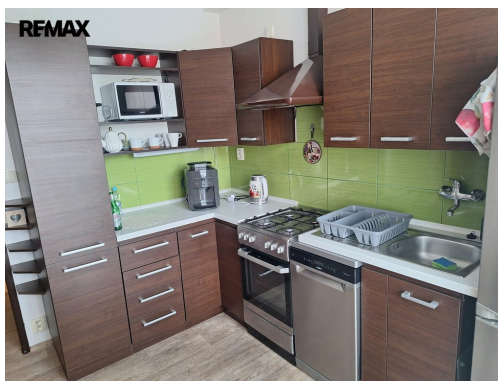

pronájem bytu 2+1 o vel. 67 m² v cihlovém domě ve Vyškově

Smetanovo nábřeží, Vyškov

14 000 Kč

za měsíc

+ inkaso, + provize RK

Vyřizuje

Renata Dvořáková

Tel.: 517 331 516

GSM: +420601125277

E-mail:

renata.dvorakova@re-max.cz

Dispozice bytu:	2+1	Podlaží v domě:	2
Počet podlaží v domě:	2	Celková podlahová plocha:	67 m²
Druh objektu:	cihlová	Stav objektu:	velmi dobrý
Vlastnictví:	osobní	Umístění objektu:	centrum obce
Doprava:	vlak; dálnice; silnice; MHD; autobus	Elektrina:	Elektro - 230 V
Telekomunikace:	Internet	Plyn:	Plynovod
Odpad:	Kanalizace	Energetická náročnost:	G - Mimořádně nevhodná

POPIS NEMOVITOSTI: Exkluzivně nabízíme pronájem bytové jednotky 2+1 s balkonem v cihlovém domě na ulici Smetanovo nábřeží ve Vyškově.

Dispozice: vstupní chodba, kuchyně se vstupem na balkon, obývací pokoj, ložnice, koupelna WC, šatna (komora). K dispozici je sklep. Byt je nově plně vybaven.

Majitel požaduje vratnou kauci ve výši dvou měsíčních nájmů. Poplatek za zprostředkování je jedno měsíční nájemné + DPH. Parkování v ulici před domem. Bez domácích mazlíčků.