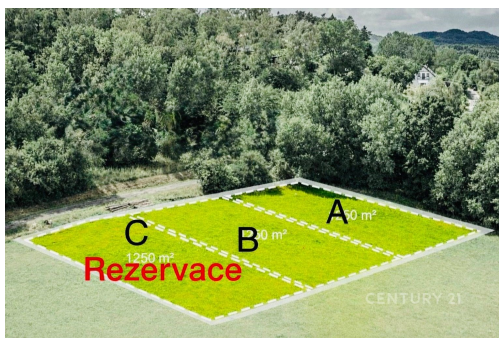

Prodej stavebního pozemku 1 250-2 500 m², BEZDĚDICE, BĚLÁ POD BEZDĚZEM

Bělá pod Bezdězem

2 625 000 Kč
za nemovitost

Vyřizuje
Jitka Melzmufová
GSM: +420 731 440 308
E-mail:
jitka.melzmufova@century21.cz

Celková plocha: 1 250 m²

Doprava: silnice

Druh pozemku: pro bydlení

POPIS NEMOVITOSTI: Ranní káva s výhledem na Bezděz, klid bez sousedů za plotem či místo, kde zpomalíte.

Hledáte místo, kde bude klid, prostor a zároveň výjimečný výhled?
Právě jste ho našli.

Nabízíme exkluzivní stavební pozemek v malebné obci Bezdědice s dechberoucím výhledem na hrad Bezděz a okolní krajinu.

Aktuálně je jedna část pozemku (C) již rezervována. K dispozici tak zůstávají:

- 2 samostatné stavební pozemky cca 1 250 m²
- možnost zakoupení jako celek cca 2 500 m² ideální jak pro vlastní bydlení, tak jako investice

Inženýrské sítě:

- elektřina – již schválena, realizace podzim 2026
- vodovod – možnost napojení (cca 45 m, nutné rozšíření řádu)