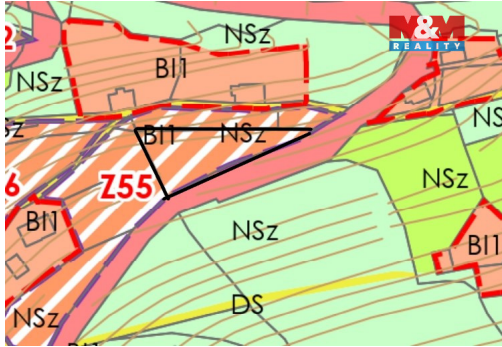

Prodej pozemku k bydlení, Stanový - Zlatá Olešnice

46847, Zlatá Olešnice

1 275 000 Kč
za nemovitost

Vyřizuje

Burde Lucie

Tel.: 800 100 446

GSM: 296 399 006

E-mail: info@mmreality.cz

Celková plocha: 1 429 m²

Druh pozemku: pro bydlení

Umístění objektu: klidná část obce

POPIS NEMOVITOSTI: Nabízíme k prodeji pozemek o výměře 1 429 m² v obci Stanový, který je určen k výstavbě rodinného domu nebo objektu pro rodinnou rekreaci a nachází se v nádherném, klidném prostředí Jizerských hor. Je povolena výstavba domu o jednom nadzemním podlaží s podkrovím, s možností podsklepení, přičemž maximální výška stavby je 9 metrů (výška jednoho podlaží 3 m). Nová stavba by měla svým charakterem zapadat do okolní zástavby. Může být postaven dům (nebo soubor staveb) do max. 214 m² zastavěné plochy a na parcele musí zůstat minimálně 1 000 m² zelené plochy. Pozemek není napojen na inženýrské sítě - vodu je nutné řešit formou vlastní studny, odpad čistírnou odpadních vod. Elektřina u komunikace. Pozemek se nachází pod úrovní přilehlé silnice, což nabízí možnost vybudování příjezdové cesty dle vlastních představ. Pozemek je nově vyčištěn od vzrostlých náletových dřevin a připraven k dalším úpravám. Kontaktujte mě pro více informací.