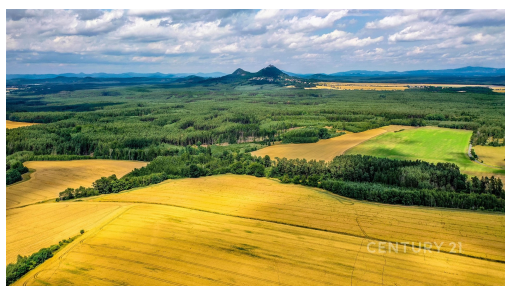

Prodej stavebního pozemku 2 500 m², BEZDĚDICE výhled na Bezděz Bělá pod Bezdězem

4 950 000 Kč
za nemovitost

Vyřizuje
Jitka Melzmufová
GSM: +420 731 440 308
E-mail:
jitka.melzmufova@century21.cz

Celková plocha: 2 500 m²

Doprava: silnice

Druh pozemku: pro bydlení

POPIS NEMOVITOSTI: Ranní káva s výhledem na Bezděz. Klid, prostor a místo, kde zpomalíte.

Hledáte pozemek, který nabízí nejen prostor, ale i atmosféru?
Právě jste ho našli.

Nabízíme exkluzivní stavební pozemek o celkové výměře cca 2500 m² v malebné obci Bezdědice. Místo, které si vás získá dechberoucím výhledem do krajiny a naprostým soukromím.

Ideální volba:

- pro vlastní bydlení s velkorysým prostorem
- pro rodinné sídlo či rekreační využití
- jako investice s možností rozdělení

Aktuálně:

- část pozemku (C) je již rezervována - k dispozici poslední celek
- zbývající celek nabízí ideální kombinaci soukromí a potenciálu