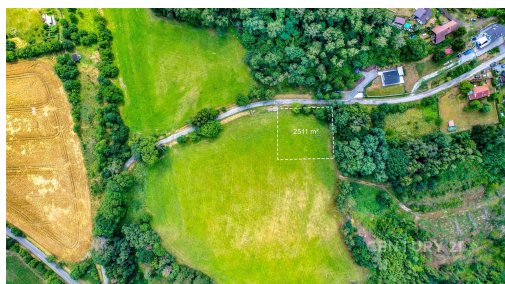

Prodej stavebního pozemku 2 500 m², BEZDĚDICE výhled na Bezděz Bělá pod Bezdězem

4 950 000 Kč
za nemovitost

Vyřizuje
Jitka Melzmufová
GSM: +420 731 440 308
E-mail:
jitka.melzmufova@century21.cz

Celková plocha: 2 500 m²

Doprava: silnice

Druh pozemku: pro bydlení

POPIS NEMOVITOSTI: Ranní káva s výhledem na Bezděz. Klid, prostor a místo, kde zpomalíte.

Hledáte pozemek, který nabízí nejen prostor, ale i atmosféru?
Právě jste ho našli.

Nabízíme exkluzivní stavební pozemek o celkové výměře cca 2500 m² v malebné obci Bezdědice. Místo, které si vás získá dechberoucím výhledem do krajiny a naprostým soukromím.

Ideální volba:

- pro vlastní bydlení s velkorysým prostorem
- pro rodinné sídlo či rekreační využití
- jako investice s možností rozdělení

Aktuálně:

- část pozemku (C) je již rezervována - k dispozici poslední celek
- zbývající celek nabízí ideální kombinaci soukromí a potenciálu