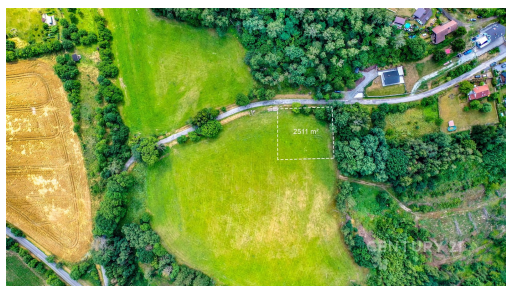

Prodej stavebního pozemku 2 500 m², BEZDĚDICE výhled na Bezděz Bělá pod Bezdězem

1 980 Kč
za m²

Vyřizuje
Jitka Melzmufová
GSM: 420731440308
E-mail:
jitka.melzmufova@century
21.cz

Celková plocha: 2 500 m²

Druh pozemku: pro bydlení

Doprava: silnice

POPIS NEMOVITOSTI: Ranní káva s výhledem na Bezděz. Klid, prostor a místo, kde zpomalíte.

Hledáte pozemek, který nabízí nejen prostor, ale i atmosféru?
Právě jste ho našli.

Nabízíme exkluzivní stavební pozemek o celkové výměře cca 2500 m² v malebné obci Bezdědice. Místo, které si vás získá dechberoucím výhledem do krajiny a naprostým soukromím.

Ideální volba:

- pro vlastní bydlení s velkorysým prostorem
- pro rodinné sídlo či rekreační využití
- jako investice s možností rozdělení

Aktuálně:

- část pozemku (C) je již rezervována - k dispozici poslední celek
- zbývající celek nabízí ideální kombinaci soukromí a potenciálu