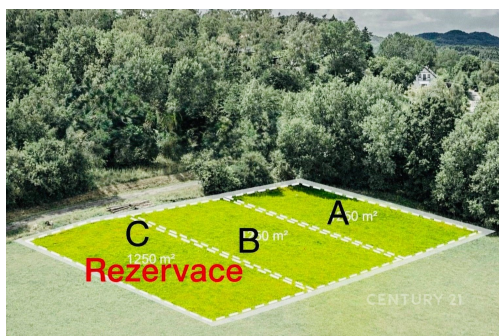

Prodej stavebního pozemku 2 500 m², BEZDĚDICE výhled na Bezděz Bělá pod Bezdězem

4 950 000 Kč
za nemovitost

Vyřizuje
Jitka Melzmufová
GSM: +420 731 440 308
E-mail:
jitka.melzmufova@century21.cz

Celková plocha: 2 500 m²

Doprava: silnice

Druh pozemku: pro bydlení

POPIS NEMOVITOSTI: Ranní káva s výhledem na Bezděz. Klid, prostor a místo, kde zpomalíte.

Hledáte pozemek, který nabízí nejen prostor, ale i atmosféru?
Právě jste ho našli.

Nabízíme exkluzivní stavební pozemek o celkové výměře cca 2500 m² v malebné obci Bezdědice. Místo, které si vás získá dechberoucím výhledem do krajiny a naprostým soukromím.

Ideální volba:

- pro vlastní bydlení s velkorysým prostorem
- pro rodinné sídlo či rekreační využití
- jako investice s možností rozdělení

Aktuálně:

- část pozemku (C) je již rezervována - k dispozici poslední celek
- zbývající celek nabízí ideální kombinaci soukromí a potenciálu