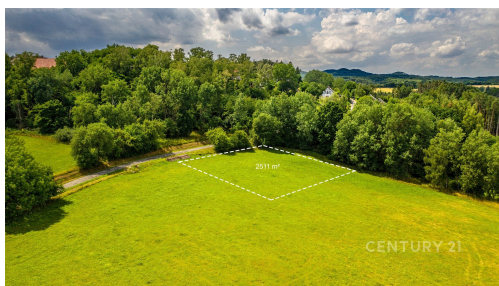

Prodej stavebního pozemku 2 500 m², BEZDĚDICE výhled na Bezděz Bělá pod Bezdězem

1 980 Kč
za m²

Vyřizuje
Jitka Melzmufová
GSM: 420731440308
E-mail:
jitka.melzmufova@century
21.cz

Celková plocha: 2 500 m²

Druh pozemku: pro bydlení

Doprava: silnice

POPIS NEMOVITOSTI: Ranní káva s výhledem na Bezděz. Klid, prostor a místo, kde zpomalíte.

Hledáte pozemek, který nabízí nejen prostor, ale i atmosféru?
Právě jste ho našli.

Nabízíme exkluzivní stavební pozemek o celkové výměře cca 2500 m² v malebné obci Bezdědice. Místo, které si vás získá dechberoucím výhledem do krajiny a naprostým soukromím.

Ideální volba:

- pro vlastní bydlení s velkorysým prostorem
- pro rodinné sídlo či rekreační využití
- jako investice s možností rozdělení

Aktuálně:

- část pozemku (C) je již rezervována - k dispozici poslední celek
- zbývající celek nabízí ideální kombinaci soukromí a potenciálu