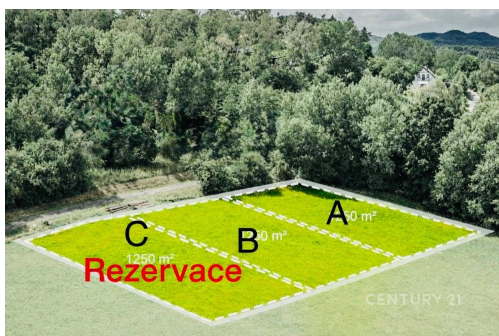

Prodej stavebního pozemku 2 500 m², BEZDĚDICE výhled na Bezděz Bělá pod Bezdězem

1 980 Kč
za m²

Vyřizuje
Jitka Melzmufová
GSM: 420731440308
E-mail:
jitka.melzmufova@century
21.cz

Celková plocha: 2 500 m²

Druh pozemku: pro bydlení

Doprava: silnice

POPIS NEMOVITOSTI: Ranní káva s výhledem na Bezděz. Klid, prostor a místo, kde zpomalíte.

Hledáte pozemek, který nabízí nejen prostor, ale i atmosféru?
Právě jste ho našli.

Nabízíme exkluzivní stavební pozemek o celkové výměře cca 2500 m² v malebné obci Bezdědice. Místo, které si vás získá dechberoucím výhledem do krajiny a naprostým soukromím.

Ideální volba:

- pro vlastní bydlení s velkorysým prostorem
- pro rodinné sídlo či rekreační využití
- jako investice s možností rozdělení

Aktuálně:

- část pozemku (C) je již rezervována - k dispozici poslední celek
- zbývající celek nabízí ideální kombinaci soukromí a potenciálu