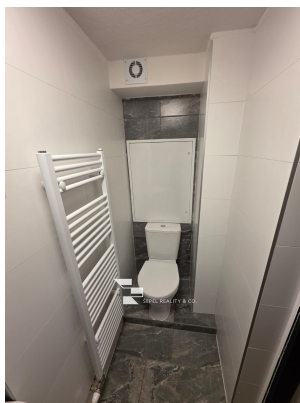

Pronájem nového nezařízeného atelieru 1+kk, 17 m² Brno - Židenice

Jílkova, 61500, Brno-Židenice, Brno

12 000 Kč

za měsíc

+ energie a služby, +
provize RK, včetně
právního servisu

Vyřizuje

Jakub Šepel

Tel.: 737 812 700

GSM: +420 737 812 700

E-mail:

sepel@sepelreality.cz

Dispozice bytu: 1+kk

Počet podlaží v domě: 4

Druh objektu: cihlová

Vlastnictví: osobní

Energetická náročnost: G - Mimořádně
nehospodárná

Podlaží v domě: 1

Celková podlahová plocha: 17 m²

Stav objektu: novostavba

Umístění objektu: klidná část obce

POPIS NEMOVITOSTI: Se souhlasem majitele nabízíme k pronájmu nový atelier 1+kk o velikosti 17 m² v novostavbě v Brně - Židenicích na Jílkově ulici. Atelier se nachází ve sníženém přízemí zděné budovy a nabízí novou kuchyňskou linku, koupelnu se sprchovým koutem a WC. Atelier je nezařízený, což umožňuje novému nájemci přizpůsobit si prostor dle svých představ. V blízkosti najdete veškerou občanskou vybavenost a dobrou dostupnost MHD. Ideální pro jednotlivce hledající moderní a komfortní bydlení v klidné lokalitě.

Nová kuchyňská linka, dřez, baterie. Možnost připojení pračky. Koupelna je dohromady s WC a je zde sprchový kout. Náklady na bydlení cca 2.000,-Kč /měsíc.

Majitel požaduje vratnou jistotu ve výši jednoho měsíčního nájmu.

Možnost internetu za 300,-Kč/měsíc.

Ateliér je vhodný pro jednu osobu a je připraven k okamžitému nastěhování.