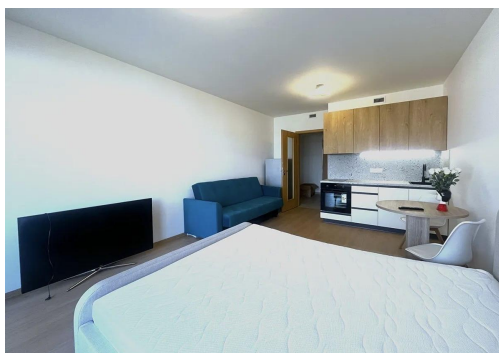

Pronájem bytu 1+kk, 32 m and sup2;, Praha 9 Hloubětín

Poděbradská, 19800, Praha 9, Praha

22 000 Kč

za měsíc

poplatky 2500 Kč +
elektřina se přepisuje

Vyřizuje

Bc. Igor Chotinskij

Tel.: +420 773654888

GSM: +420 773654888

E-mail: info@smartrelo.cz

Dispozice bytu:	1+kk	Podlaží v domě:	2
Počet podlaží v domě:	10	Celková podlahová plocha:	32 m²
Druh objektu:	skeletová	Stav objektu:	novostavba
Vlastnictví:	osobní	Balkón:	6 m²
Sklep:	3 m²	Umístění objektu:	klidná část obce
Doprava:	silnice; MHD; autobus	Topení:	Ústřední - dálkové

POPIS NEMOVITOSTI: ID: TeslaHloubetin1kk