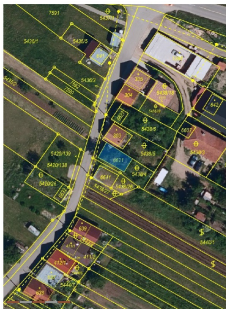

Pozemek o velikosti 79m², Novosedly

69182, Novosedly

200 000 Kč
za nemovitost

Vyřizuje

Call centrum
exdrazby.cz

Tel.: +420 774 740 636

GSM: +420 774 740 636

E-mail:
dotazy@exdrazby.cz

Celková plocha: 79 m²

Druh pozemku: ostatní

POPIS NEMOVITOSTI: Předmětem dražby jsou následující nemovité věci:

Nemovité věci ve výlučném vlastnictví povinného zapsané v katastru nemovitostí věcí pro okres Břeclav, obec Novosedly a katastrální území Novosedly na Moravě na listu vlastnictví č. 377, a to: -parc.č. 6621 ostatní plocha Pozemek parc.č. 6621 včetně zemního vinného sklepa - jedná se zřejmě o klenbový cihelný vinný zemní sklep neznámého stáří (odhad cca 100 let). Stavba je odborným odhadem znalce postavena obdélníkového půdorysu. Stavba je napojena pouze na veřejný elektrorozvod (k datu prohlídky odpojený).