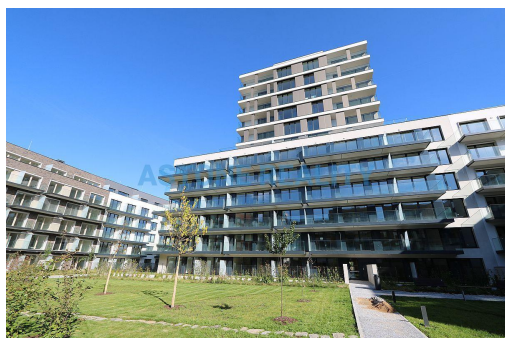

Luxusní byt s klimatizací 1+kk/B/G, 43 m2 Rezidence Parková čtvrť, Praha 3 - Žižkov, ul. Šrámkové

Šrámkové, 13000, Praha 3, Praha

22 500 Kč

za měsíc

 + poplatky 3.378,- Kč +
 garážové stání 1.500,- Kč
 + převod el., neplatíte
 provizi RK

POPIS NEMOVITOSTI: Exkluzivně Vám nabízíme k pronájmu luxusní byt s klimatizací s dispozicí 1+kk s balkonem a s garážovým stáním v nové rezidenci Parková čtvrť v Praze 3, Žižkov, v ulici Šrámkové. Prostorný byt o velikosti 34 m² a s balkonem 9 m² se nachází v pátém nadzemním podlaží budovy se dvěma výtahy. Je nabízen částečně zařízený, kvalitní, nová kuchyňská linka je vybavena všemi vestavěnými spotřebiči zn. Electrolux včetně myčky, v koupelně se nachází sprchový kout, toaleta a pračka, v předsíni velké zrcadlové vestavěné šatní skříň. Bezpečnostní hliníková francouzská okna s elektrickými venkovními žaluziemi na dálkové ovládání směřují na jih do udržovaného vnitrobloku se zelení. Kvalitní vinylové podlahy v kombinaci s dlažbou, bezpečnostní vstupní dveře. Podlahové vytápění, řízená rekuperace, datové optické rozvody pro vysokorychlostní internet. V celém bytě úsporné LED osvětlení. K bytu náleží garážové stání za 1.500,- Kč měsíčně /nutno pronajmout/. Vstup do všech prostor domu na čip, kamerové systémy. Skvělá dopravní dostupnost do centra, pěší chůzí 5 min na metro nebo tramvají na metro A