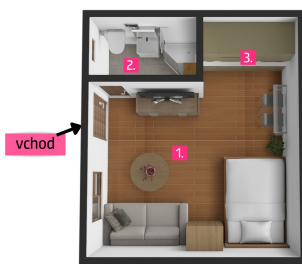

Pronájem bytu 1+kk 20 m², Jaroslavice

Hrádecká, 67128, Jaroslavice

- 1 obývací pokoj
- 2 koupelna + WC
- 3 kuchyňský kout

7 500 Kč
za měsíc

Vyřizuje

Martin Fišer

Tel.: 732 976 694

GSM: +420 776 433 359

E-mail: mfisher@lexamo.cz

Bezbariérový byt:	ano	Dispozice bytu:	1+kk
Podlaží v domě:	1	Počet podlaží v domě:	1
Celková podlahová plocha:	20 m²	Druh objektu:	cihlová
Stav objektu:	velmi dobrý	Vlastnictví:	osobní
Umístění objektu:	klidná část obce	Doprava:	silnice; autobus
Elektrina:	Elektro - 230 V	Voda:	Místní zdroj vody
Telekomunikace:	Internet	Topení:	Jiné
Odpad:	Kanalizace	Energetická náročnost:	G - Mimořádně neehospodárná

POPIS NEMOVITOSTI: Nabízíme k pronájmu útulný byt 1+kk o podlahové ploše 20 m² k dlouhodobému pronájmu, který se nachází v příjemné lokalitě Jaroslavice na ulici Hrádecká. Situován v přízemí nově postaveného domu a je plně vybaven. Bytová jednotka nemá sklep, zato ale nabízí parkovací stání.

Jednotka se skládá z prostorného obývacího pokoje, kuchyňského koutu a koupelny s toaletou.

Lokalita nabízí klidné bydlení s veškerou občanskou vybaveností v dosahu. V blízkosti se nachází obchod a restaurace. Byt je k dispozici ihned a čeká na své nové nájemníky, kteří si zde vytvoří příjemný domov.

Náklady na bydlení činí :

Nájem: 7.500,- Kč / měsíc,

Zálohy na vodu: 500,- Kč / měsíc,