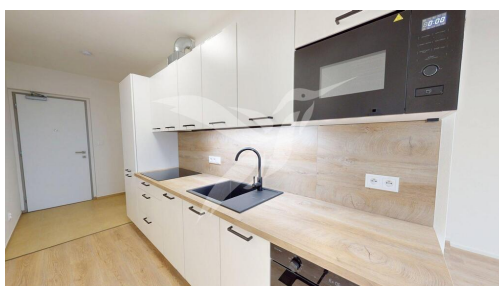

Pronájem bytu 1+kk, Zahradní, Plzeň

Zahradní, 32600, Plzeň 2-Slovany, Plzeň

12 500 Kč

za měsíc

Zálohy na služby 1500,-/os.

Vyřizuje

Renata Matasová

Tel.: +420 775 545 484

GSM: +420 775 545 484

E-mail:

renata.matasova@vasdomovník.cz

Dispozice bytu:	1+kk	Podlaží v domě:	4
Počet podlaží v domě:	5	Celková podlahová plocha:	35 m²
Druh objektu:	skeletová	Stav objektu:	novostavba
Vlastnictví:	osobní	Umístění objektu:	okraj obce
Doprava:	vlak; dálnice; silnice; MHD; autobus	Elektřina:	Elektro - 230 V
Voda:	Vodovod	Telekomunikace:	Internet
Topení:	Ústřední - dálkové	Odpad:	Kanalizace
Energetická náročnost:	B - Velmi úsporná		

POPIS NEMOVITOSTI: Představujeme dlouhodobý pronájem krásného slunného bytu, komplex Nová Papírna. Byt o dispozici 1+kk a velikosti 35m² se nachází ve 4. NP novostavby s výtahem a skládá se z předsíně, koupelny s toaletou, pokoje vč. kuchyňské linky a balkonu, dále je k užití komora na patře. Nemovitost se nabízí nezařízená, součástí je kuchyňská linka se spotřebiči (vestav. trouba a indukční deska, vestav. MW trouba, digestoř, vestav. myčka). Teplá voda jsou zajištěny dálkovými dodávkami, elektřina se přepisuje na nájemce.

Byt se nachází v žádané lokalitě s veškerou občanskou vybaveností, MHD 5 min. od domu, do centra města 10 min. pěšky, v blízkosti obchody, restaurace.

Na začátku pronájmu se skládá vratná jistota ve výši 19000,- Kč a poplatek za zprostředkování.

Byt je ihned k nastěhování.