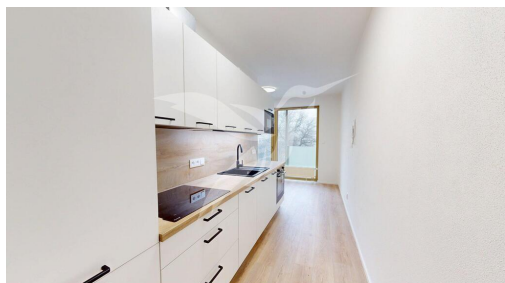

Pronájem bytu 1+kk, Zahradní, Plzeň

Zahradní, 32600, Plzeň 2-Slovany, Plzeň

12 500 Kč

za měsíc

Zálohy na služby 1500,-/os.

Vyřizuje

Renata Matasová

Tel.: +420 775 545 484

GSM: +420 775 545 484

E-mail:

renata.matasova@vasdomovník.cz

Dispozice bytu:	1+kk	Podlaží v domě:	4
Počet podlaží v domě:	5	Celková podlahová plocha:	35 m²
Druh objektu:	skeletová	Stav objektu:	novostavba
Vlastnictví:	osobní	Umístění objektu:	okraj obce
Doprava:	vlak; dálnice; silnice; MHD; autobus	Elektřina:	Elektro - 230 V
Voda:	Vodovod	Telekomunikace:	Internet
Topení:	Ústřední - dálkové	Odpad:	Kanalizace
Energetická náročnost:	B - Velmi úsporná		

POPIS NEMOVITOSTI: Představujeme dlouhodobý pronájem krásného slunného bytu, komplex Nová Papírna. Byt o dispozici 1+kk a velikosti 35m² se nachází ve 4. NP novostavby s výtahem a skládá se z předsíně, koupelny s toaletou, pokoje vč. kuchyňské linky a balkonu, dále je k užití komora na patře. Nemovitost se nabízí nezařízená, součástí je kuchyňská linka se spotřebiči (vestav. trouba a indukční deska, vestav. MW trouba, digestoř, vestav. myčka). Teplá voda jsou zajištěny dálkovými dodávkami, elektřina se přepisuje na nájemce.

Byt se nachází v žádané lokalitě s veškerou občanskou vybaveností, MHD 5 min. od domu, do centra města 10 min. pěšky, v blízkosti obchody, restaurace.

Na začátku pronájmu se skládá vratná jistota ve výši 19000,- Kč a poplatek za zprostředkování.

Byt je ihned k nastěhování.