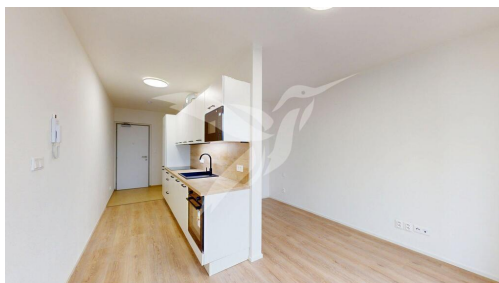

Pronájem bytu 1+kk, Zahradní, Plzeň

Zahradní, 32600, Plzeň 2-Slovany, Plzeň

12 500 Kč

za měsíc

Zálohy na služby 1500,-/os.

Vyřizuje

Renata Matasová

Tel.: +420 775 545 484

GSM: +420 775 545 484

E-mail:

renata.matasova@vasdomovník.cz

Dispozice bytu:	1+kk	Podlaží v domě:	4
Počet podlaží v domě:	5	Celková podlahová plocha:	35 m²
Druh objektu:	skeletová	Stav objektu:	novostavba
Vlastnictví:	osobní	Umístění objektu:	okraj obce
Doprava:	vlak; dálnice; silnice; MHD; autobus	Elektřina:	Elektro - 230 V
Voda:	Vodovod	Telekomunikace:	Internet
Topení:	Ústřední - dálkové	Odpad:	Kanalizace
Energetická náročnost:	B - Velmi úsporná		

POPIS NEMOVITOSTI: Představujeme dlouhodobý pronájem krásného slunného bytu, komplex Nová Papírna. Byt o dispozici 1+kk a velikosti 35m² se nachází ve 4. NP novostavby s výtahem a skládá se z předsíně, koupelny s toaletou, pokoje vč. kuchyňské linky a balkonu, dále je k užití komora na patře. Nemovitost se nabízí nezařízená, součástí je kuchyňská linka se spotřebiči (vestav. trouba a indukční deska, vestav. MW trouba, digestoř, vestav. myčka). Teplá voda jsou zajištěny dálkovými dodávkami, elektřina se přepisuje na nájemce.

Byt se nachází v žádané lokalitě s veškerou občanskou vybaveností, MHD 5 min. od domu, do centra města 10 min. pěšky, v blízkosti obchody, restaurace.

Na začátku pronájmu se skládá vratná jistota ve výši 19000,- Kč a poplatek za zprostředkování.

Byt je ihned k nastěhování.