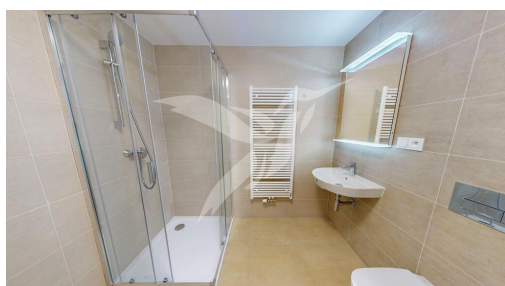

Pronájem bytu 1+kk, Zahradní, Plzeň

Zahradní, 32600, Plzeň 2-Slovany, Plzeň

12 500 Kč

za měsíc

Zálohy na služby 1500,-/os.

Vyřizuje

Renata Matasová

Tel.: +420 775 545 484

GSM: +420 775 545 484

E-mail:

renata.matasova@vasdomovník.cz

Dispozice bytu:	1+kk	Podlaží v domě:	4
Počet podlaží v domě:	5	Celková podlahová plocha:	35 m²
Druh objektu:	skeletová	Stav objektu:	novostavba
Vlastnictví:	osobní	Umístění objektu:	okraj obce
Doprava:	vlak; dálnice; silnice; MHD; autobus	Elektřina:	Elektro - 230 V
Voda:	Vodovod	Telekomunikace:	Internet
Topení:	Ústřední - dálkové	Odpad:	Kanalizace
Energetická náročnost:	B - Velmi úsporná		

POPIS NEMOVITOSTI: Představujeme dlouhodobý pronájem krásného slunného bytu, komplex Nová Papírna. Byt o dispozici 1+kk a velikosti 35m² se nachází ve 4. NP novostavby s výtahem a skládá se z předsíně, koupelny s toaletou, pokoje vč. kuchyňské linky a balkonu, dále je k užití komora na patře. Nemovitost se nabízí nezařízená, součástí je kuchyňská linka se spotřebiči (vestav. trouba a indukční deska, vestav. MW trouba, digestoř, vestav. myčka). Teplá voda jsou zajištěny dálkovými dodávkami, elektřina se přepisuje na nájemce.

Byt se nachází v žádané lokalitě s veškerou občanskou vybaveností, MHD 5 min. od domu, do centra města 10 min. pěšky, v blízkosti obchody, restaurace.

Na začátku pronájmu se skládá vratná jistota ve výši 19000,- Kč a poplatek za zprostředkování.

Byt je ihned k nastěhování.