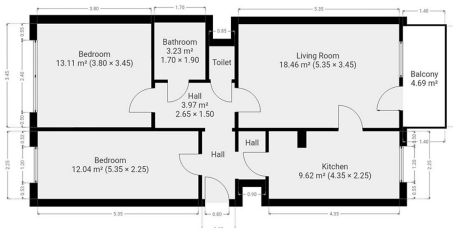

Pronájem bytu 3+1

Valentova, 14900, Praha 11, Praha

22 290 Kč

za měsíc

náklady na bydlení 5720,
vratná jistota Kč, poplatek
za podnájem 28010

In

Vyřizuje

Miloslava Kačerová

Tel.: 222703030

GSM: 222703030

E-mail:

podpora@idealninajemce.c
z

Bezbariérový byt:	ano	Dispozice bytu:	3+1
Podlaží v domě:	8	Počet podlaží v domě:	11
Celková podlahová plocha:	66 m²	Druh objektu:	panelová
Stav objektu:	dobrý	Vlastnictví:	osobní
Umístění objektu:	klidná část obce	Doprava:	dálnice; silnice; MHD; autobus
Občanská vybavenost:	Škola; Školka; Zdravotnická zařízení; Pošta; Supermarket; Kompletní síť obchodů a služeb	Elektrina:	Elektro - 230 V
Telekomunikace:	Telefon; Internet	Plyn:	Individuální
Topení:	Ústřední - dálkové	Ostatní rozvody:	Satelit
Energetická náročnost:	E - Nehospodárná		

POPIS NEMOVITOSTI: Nabízíme k dlouhodobému pronájmu nádherný a prakticky řešený vybavený byt 3kk o velikosti 66 m², situovaný v panelovém bytovém domě. K bytu náleží sklep.

Dispozičně byt nabízí prostornou předsíň i šatnu, a plně vybavenou koupelnu včetně pračky. Hlavní dominantou je obývací pokoj, který je již plně vybaven, jak vidíte na fotkách. Kuchyň je zde samostatnou místností a obsahuje všechny důležité spotřebiče včetně myčky. Obývací pokoj je spojen s prostorným balkonem, který nabízí nádherný