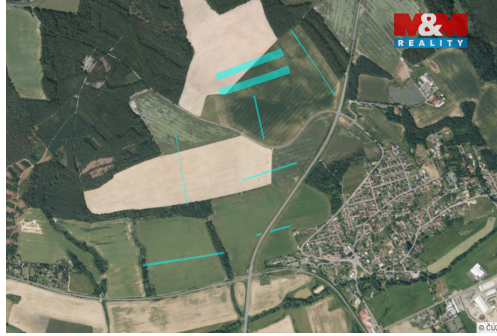

Prodej pole, 55404 m², Třemošná

33011, Třemošná

3 878 280 Kč

za nemovitost

Vyřizuje

Lavičková Pavlína

Tel.: 800 100 446

GSM: 296 399 006

E-mail: info@mmreality.cz

Celková plocha: 55 404 m²

Druh pozemku: zemědělská

Umístění objektu: klidná část obce

POPIS NEMOVITOSTI: Nabízíme k prodeji soubor pozemků vedených v katastru nemovitostí jako orná půda v katastrálním území Třemošná, zapsaných na LV 1880. Tato nabídka představuje výjimečnou investiční příležitost s potenciálem dlouhodobého zhodnocení, zejména díky atraktivní poloze v blízkosti Plzně a rozvíjející se lokalitě. Pozemky jsou vhodné jak pro zemědělské využití, tak jako strategická investice pro uložení kapitálu s perspektivou budoucího růstu hodnoty. Významnou výhodou je možnost koupě celého souboru i jednotlivých parcel samostatně, což umožňuje flexibilní nastavení investice dle záměru kupujícího. Nabídka je vhodná pro investory, zemědělce i zájemce hledající bezpečné uložení finančních prostředků do nemovitostí. Pro bližší informace o jednotlivých parcelách, výměrách a ceně nás neváhejte kontaktovat.