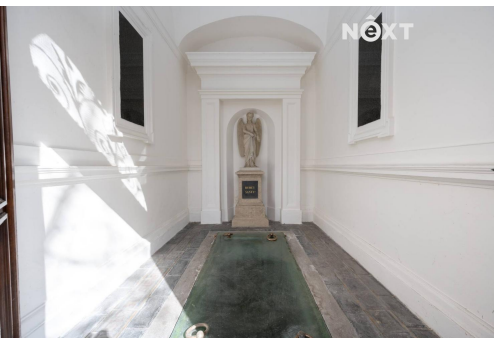

Prodej ostatní Ostatní, 26m²

U smíchovského hřbitova, 15000, Praha 5, Praha

1 490 000 Kč
za nemovitost

Včetně odměny RK a právního servisu. Převod nájemního práva k hrobovému místu

Vyřizuje
Bc. Natálie Cimplová
GSM: +420 725 173 088
E-mail:
info@nextreality.cz

Počet podlaží v domě:

Stav objektu:

velmi dobrý

Druh objektu:

kamenná

Energetická náročnost:

G - Mimořádně nevhodná

POPIS NEMOVITOSTI: Nabízím k prodeji výjimečnou zděnou hrobku s kaplí na hřbitově Malvazinky v Praze 5, jednom z nejvýznamnějších a historicky ceněných pražských hřbitovů.

Jedná se o samostatnou kapli v historizujícím (pseudorenesančním) stylu z roku 1890 o velikosti 26 m², která představuje důstojné a reprezentativní pietní místo.

Kaple prošla rekonstrukcí - byla opravena střecha, vyřešen odvod vody a upraven interiér.

Součástí je krypta s možností uložení rakví a prostor pro urny. Stavba je zděná, se zachovalými architektonickými prvky a uzamykatelným vstupem.

Hřbitov Malvazinky se nachází v klidné části Prahy s dobrou dopravní dostupností a je vyhledávaný pro svůj historický charakter i architektonicky hodnotné hrobky.

S kaplí je spojen převod nájemního práva k hrobovému místu uzavřeného se správou hřbitova. Nájem je uhrazen do roku 2036.

Jedná se o specifickou a výjimečnou nabídku, vhodnou pro zájemce hledající trvalé rodinné pietní místo s architektonickou hodnotou.