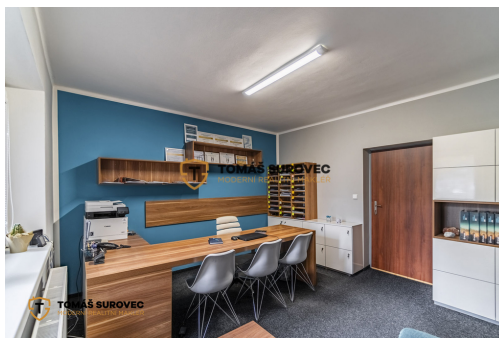

Pronájem kanceláře Valašské Klobouky

Cyrilometodějská, Valašské Klobouky

6 000 Kč
za měsíc

Cena bez záloh na energie

Vyřizuje

Tomáš Surovec

Tel.: 731 765 724

GSM: 731765724

E-mail:

info@tomassurovec.cz

Plocha kanceláří:	30 m²
Stav objektu:	velmi dobrý
Umístění objektu:	centrum obce
Plyn:	Plynovod
Energetická náročnost:	G - Mimořádně nevhodná

Druh objektu:	smíšená
Druh prostor:	Kanceláře
Telekomunikace:	Internet
Odpad:	Kanalizace

POPIS NEMOVITOSTI: Nabízíme Vám k pronájmu kancelářské prostory ve Valašských Kloboukách, na ulici Cyrilometodějská.

Tyto kancelářské prostory o rozloze 30 m², složené se dvou místností už na první pohled zaujmou vysokou úroveň vybavení, které si lze po domluvě se stávajícími nájemníky za část pořizovací ceny odkoupit. Umístění zaujme především ty, kteří hledají přízemní kancelář, či obchodní prostor u hlavní komunikace a v blízkosti centra města.

Před objektem je možnost parkování. Součástí kanceláře je také kuchyňka a WC sdílená s vedlejší kancelář.

Počáteční náklady: měsíční nájemné 6000 Kč, vratná jistota a provize realitní kanceláři 6000 Kč

V případě zájmu o prohlídku nás neváhejte kontaktovat.